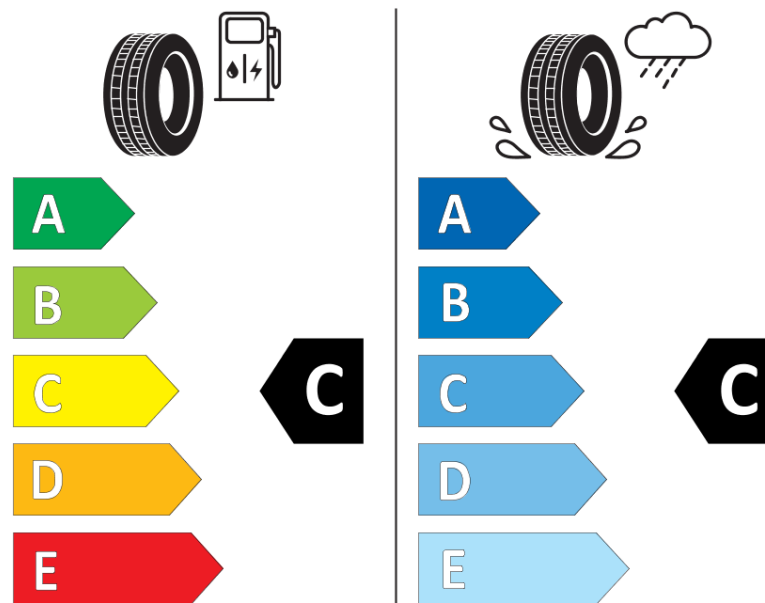

Fiche d'Information sur le Produit

Règlementation déléguée (UE) 2020/740

Marque	TAURUS
Désignation commerciale	ULTRA HIGH PERFORMANCE
Identifiant	726168
Dimension	215/45ZR17
Indice de charge	87
Indice de vitesse	W
Classe d'efficacité en carburant	C
Classe d'adhérence sur sol mouillé	C
Classe de bruit de roulement externe	B
Valeur de bruit de roulement externe	70 dB
Pneu neige	Non
Pneu glace	Non
Date de début de production	13/17
Date de fin de production	
Version de charge	SL
Information additionnelle	215/45 ZR17 87W TL ULTRA HIGH PERFORMANCE TA

ENERG

TAURUS

726168

215/45R17 87 W

C1

2020/740