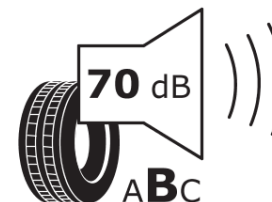

## Fiche d'Information sur le Produit

Règlementation déléguée (UE) 2020/740

Marque	TAURUS
Désignation commerciale	ULTRA HIGH PERFORMANCE
Identifiant	726168
Dimension	215/45ZR17
Indice de charge	87
Indice de vitesse	W
Classe d'efficacité en carburant	C
Classe d'adhérence sur sol mouillé	C
Classe de bruit de roulement externe	B
Valeur de bruit de roulement externe	70 dB
Pneu neige	Non
Pneu glace	Non
Date de début de production	13/17
Date de fin de production	
Version de charge	SL
Information additionnelle	215/45 ZR17 87W TL ULTRA HIGH PERFORMANCE TA

# ENERG

TAURUS

726168

215/45R17 87 W

C1

2020/740