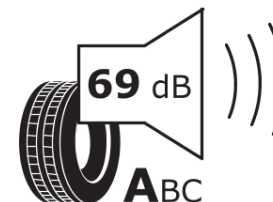

## Fiche d'Information sur le Produit

Règlementation déléguée (UE) 2020/740

Marque	<b>KLEBER</b>
Désignation commerciale	<b>QUADRAXER SUV</b>
Identifiant	<b>727265</b>
Dimension	<b>235/55R19</b>
Indice de charge	<b>101</b>
Indice de vitesse	<b>V</b>
Classe d'efficacité en carburant	<b>B</b>
Classe d'adhérence sur sol mouillé	<b>B</b>
Classe de bruit de roulement externe	<b>A</b>
Valeur de bruit de roulement externe	<b>69 dB</b>
Pneu neige	<b>Oui</b>
Pneu glace	<b>Non</b>
Date de début de production	<b>09/25</b>
Date de fin de production	
Version de charge	<b>SL</b>
Information additionnelle	<b>235/55R19 101V QUADRAXER SUV</b>

**KLEBER**

727265

235/55R19 101 V

C1

2020/740