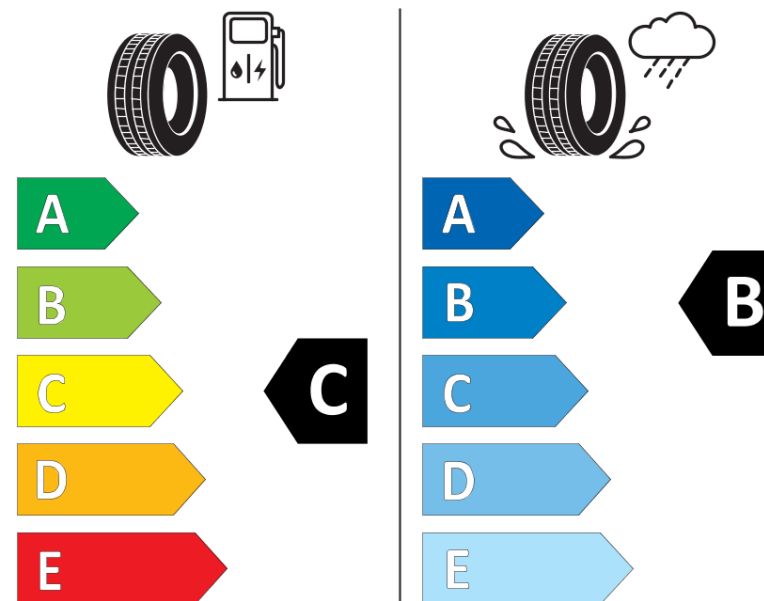

Fiche d'Information sur le Produit

Règlementation déléguée (UE) 2020/740

Marque	KLEBER
Désignation commerciale	QUADRAXER 3
Identifiant	727882
Dimension	205/45R17
Indice de charge	88
Indice de vitesse	V
Classe d'efficacité en carburant	C
Classe d'adhérence sur sol mouillé	B
Classe de bruit de roulement externe	A
Valeur de bruit de roulement externe	69 dB
Pneu neige	Oui
Pneu glace	Non
Date de début de production	51/20
Date de fin de production	
Version de charge	XL
Information additionnelle	205/45 R17 88V XL TL QUADRAXER 3 KL

ENERG

KLEBER

727882

205/45R17 88 V XL

C1

2020/740