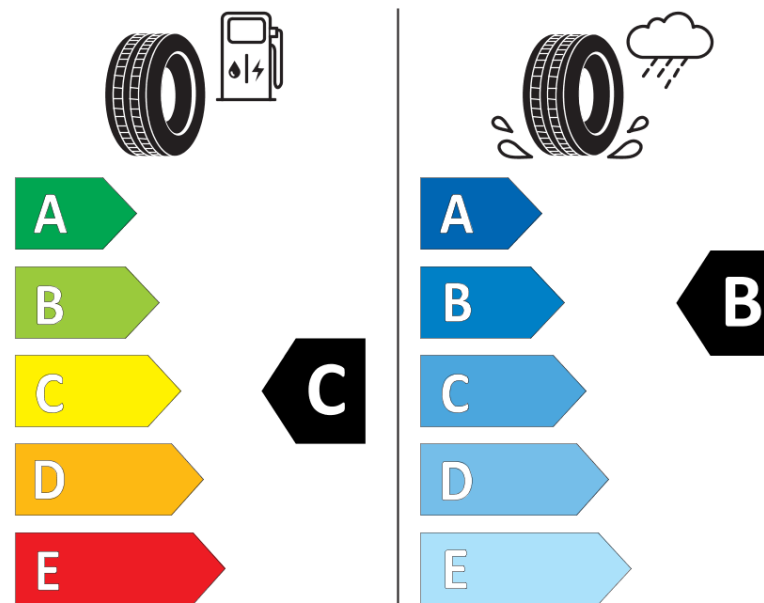

Fiche d'Information sur le Produit

Règlementation déléguée (UE) 2020/740

Marque	MICHELIN
Désignation commerciale	CROSSCLIMATE 2
Identifiant	728236
Dimension	215/60R16
Indice de charge	95
Indice de vitesse	V
Classe d'efficacité en carburant	C
Classe d'adhérence sur sol mouillé	B
Classe de bruit de roulement externe	B
Valeur de bruit de roulement externe	71 dB
Pneu neige	Oui
Pneu glace	Non
Date de début de production	42/19
Date de fin de production	
Version de charge	SL
Information additionnelle	215/60 R16 95V TL CROSSCLIMATE 2 MI

MICHELIN

728236

215/60R16 95 V

C1

2020/740