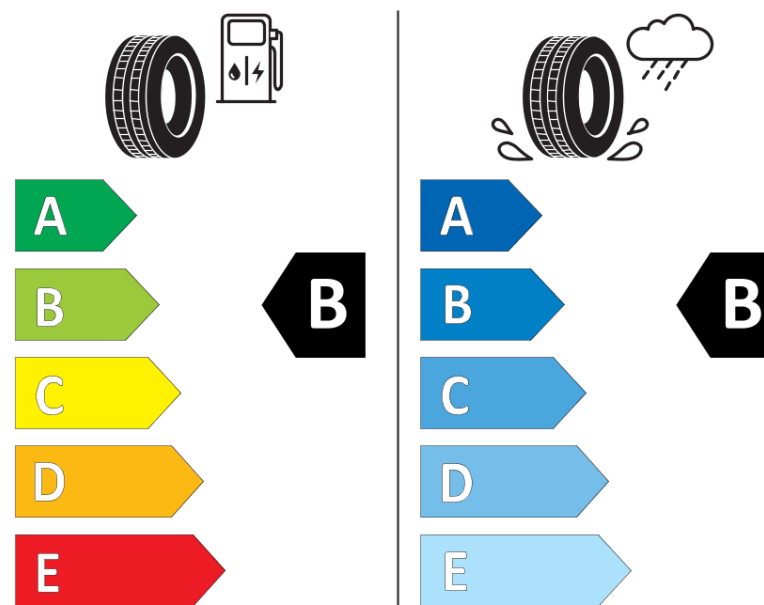

Fiche d'Information sur le Produit

Règlementation déléguée (UE) 2020/740

Marque	KLEBER
Désignation commerciale	KRISALP HP3 SUV
Identifiant	728915
Dimension	225/60R18
Indice de charge	104
Indice de vitesse	V
Classe d'efficacité en carburant	B
Classe d'adhérence sur sol mouillé	B
Classe de bruit de roulement externe	A
Valeur de bruit de roulement externe	69 dB
Pneu neige	Oui
Pneu glace	Non
Date de début de production	09/25
Date de fin de production	
Version de charge	XL
Information additionnelle	225/60R18 104V XL KRISALP HP3 SUV

KLEBER

728915

225/60R18 104 V XL

C1

2020/740