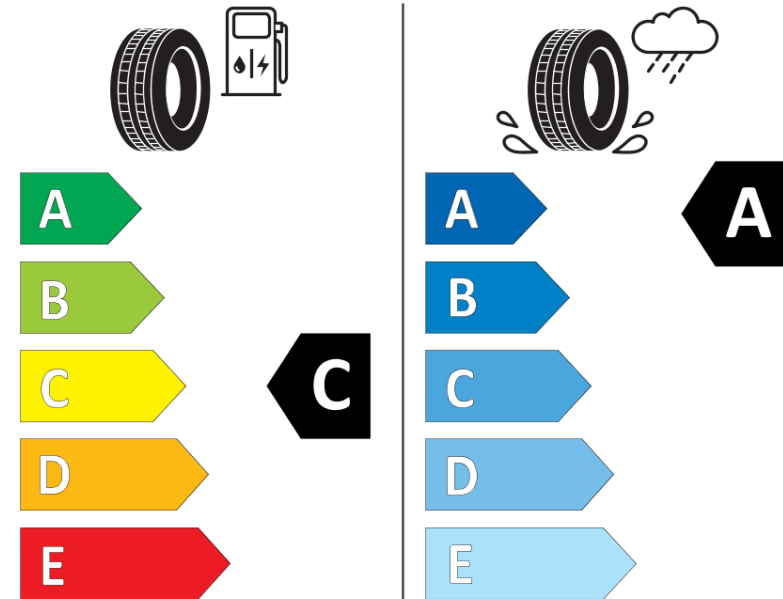

Fiche d'Information sur le Produit

Règlementation déléguée (UE) 2020/740

Marque	MICHELIN
Désignation commerciale	PILOT SPORT 4 S
Identifiant	731632
Dimension	265/35ZR19
Indice de charge	98
Indice de vitesse	(Y)
Classe d'efficacité en carburant	C
Classe d'adhérence sur sol mouillé	A
Classe de bruit de roulement externe	B
Valeur de bruit de roulement externe	71 dB
Pneu neige	Non
Pneu glace	Non
Date de début de production	32/15
Date de fin de production	
Version de charge	XL
Information additionnelle	265/35 ZR19 (98Y) EXTRA LOAD TL PILOT SPORT 4 S MI

ENERG

MICHELIN

731632

265/35ZR19 (98Y) XL

C1