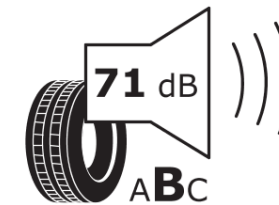

ENERG

MICHELIN

731632

265/35ZR19 (98Y) XL

C1