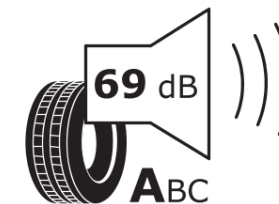

## Fiche d'Information sur le Produit

Règlementation déléguée (UE) 2020/740

Marque	<b>MICHELIN</b>
Désignation commerciale	<b>PRIMACY 3</b>
Identifiant	<b>733441</b>
Dimension	<b>205/55R17</b>
Indice de charge	<b>95</b>
Indice de vitesse	<b>V</b>
Classe d'efficacité en carburant	<b>C</b>
Classe d'adhérence sur sol mouillé	<b>A</b>
Classe de bruit de roulement externe	<b>A</b>
Valeur de bruit de roulement externe	<b>69 dB</b>
Pneu neige	<b>Non</b>
Pneu glace	<b>Non</b>
Date de début de production	<b>29/12</b>
Date de fin de production	
Version de charge	<b>XL</b>
Information additionnelle	<b>205/55 R17 95V EXTRA LOAD TL PRIMACY 3 GRNX MI</b>

# ENERG

**MICHELIN**

733441

205/55R17 95 V

C1

2020/740