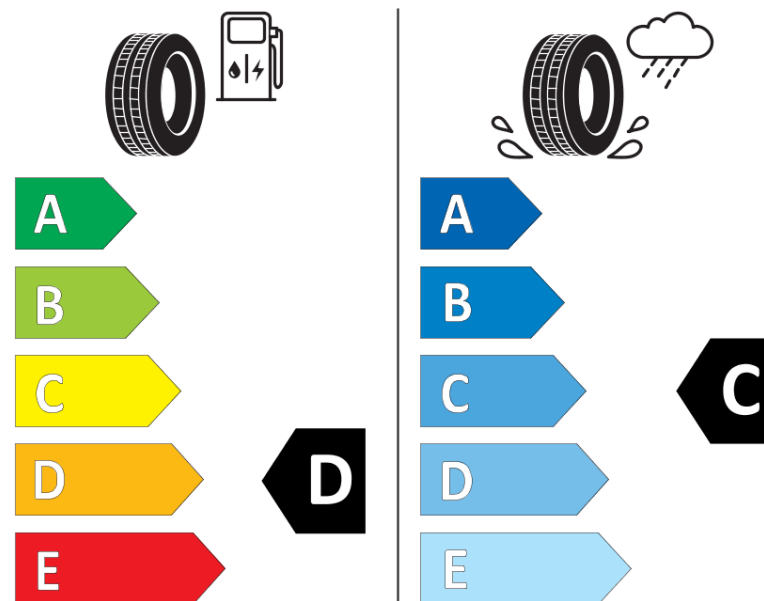

MICHELIN

736591

245/40R18 97 V

C1