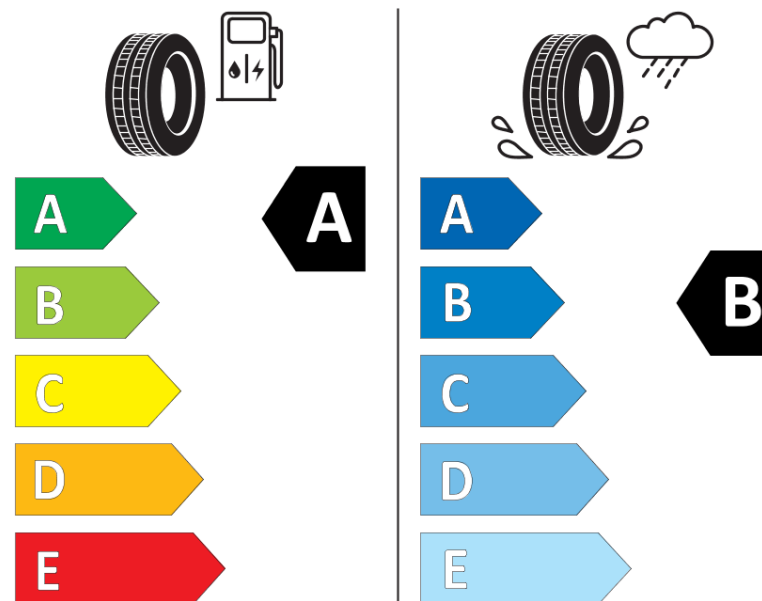

## Fiche d'Information sur le Produit

Règlementation déléguée (UE) 2020/740

Marque	<b>MICHELIN</b>
Désignation commerciale	<b>E PRIMACY</b>
Identifiant	<b>740934</b>
Dimension	<b>225/45R17</b>
Indice de charge	<b>94</b>
Indice de vitesse	<b>W</b>
Classe d'efficacité en carburant	<b>A</b>
Classe d'adhérence sur sol mouillé	<b>B</b>
Classe de bruit de roulement externe	<b>B</b>
Valeur de bruit de roulement externe	<b>70 dB</b>
Pneu neige	<b>Non</b>
Pneu glace	<b>Non</b>
Date de début de production	<b>48/19</b>
Date de fin de production	
Version de charge	<b>XL</b>
Information additionnelle	<b>225/45 R17 94W XL TL E PRIMACY MI</b>

# ENERG

**MICHELIN**

740934

225/45R17 94 W

C1

2020/740