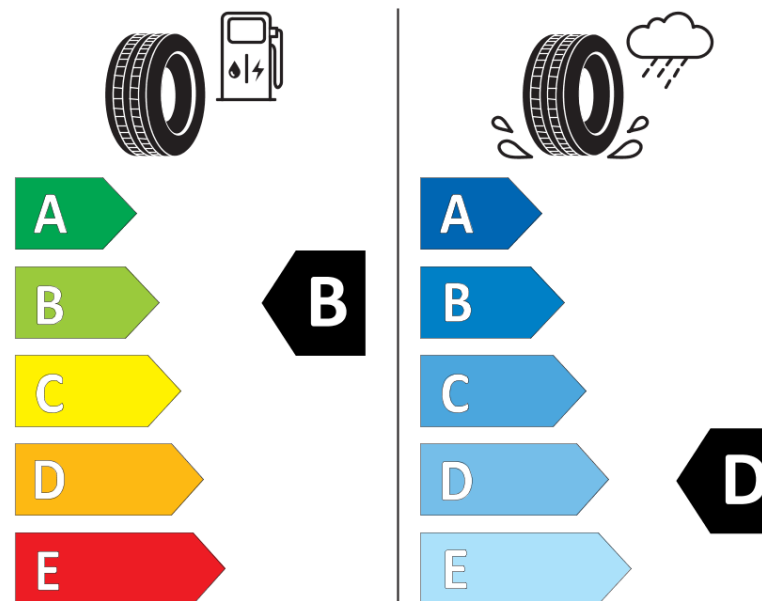

Fiche d'Information sur le Produit

Règlementation déléguée (UE) 2020/740

Marque	MICHELIN
Désignation commerciale	PILOT ALPIN 5 SUV
Identifiant	741354
Dimension	305/35R23
Indice de charge	111
Indice de vitesse	V
Classe d'efficacité en carburant	B
Classe d'adhérence sur sol mouillé	D
Classe de bruit de roulement externe	A
Valeur de bruit de roulement externe	71 dB
Pneu neige	Oui
Pneu glace	Non
Date de début de production	48/21
Date de fin de production	
Version de charge	XL
Information additionnelle	305/35 R23 111V XL TL PILOT ALPIN 5 SUV MI

ENERG

MICHELIN

741354

305/35R23 111 V XL

C1