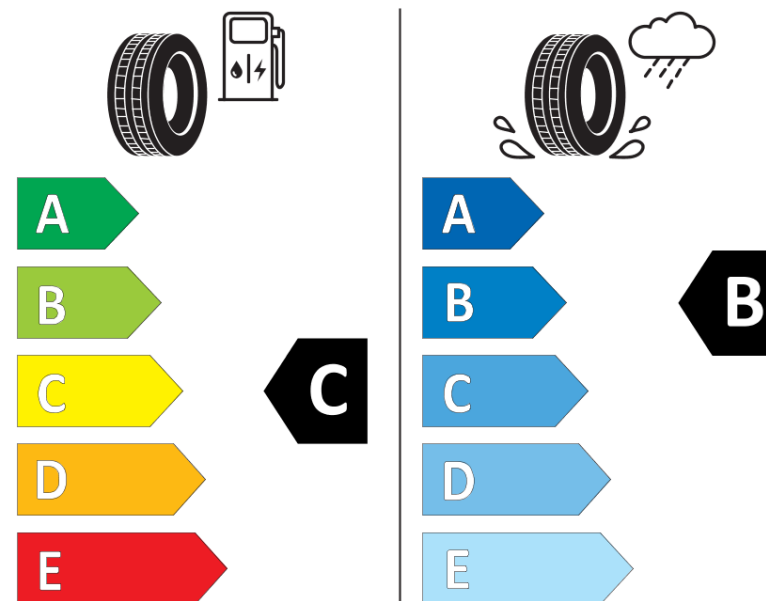

Fiche d'Information sur le Produit

Règlementation déléguée (UE) 2020/740

Marque	KLEBER
Désignation commerciale	QUADRAXER2
Identifiant	744143
Dimension	225/40R18
Indice de charge	92
Indice de vitesse	W
Classe d'efficacité en carburant	C
Classe d'adhérence sur sol mouillé	B
Classe de bruit de roulement externe	A
Valeur de bruit de roulement externe	69 dB
Pneu neige	Oui
Pneu glace	Non
Date de début de production	45/17
Date de fin de production	
Version de charge	XL
Information additionnelle	225/40 R18 92W XL TL QUADRAXER2 KL

KLEBER

744143

225/40R18 92 W

C1

2020/740