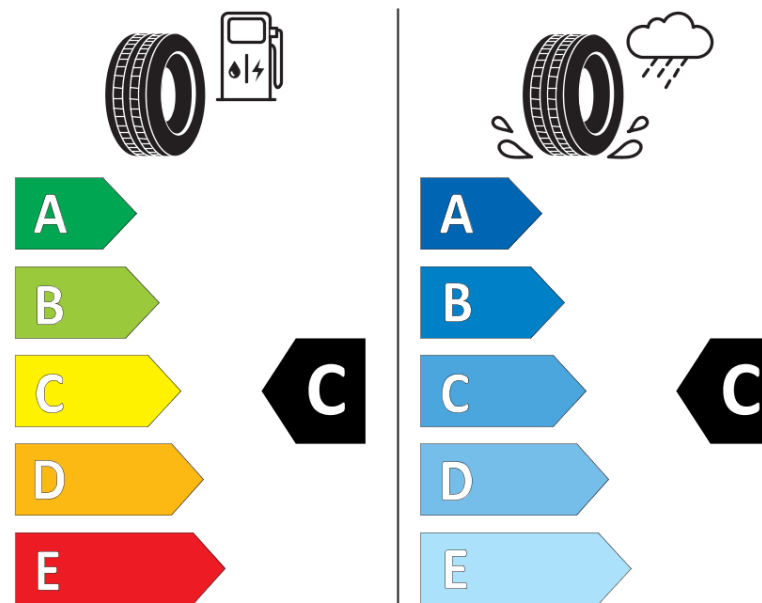

## Fiche d'Information sur le Produit

Règlementation déléguée (UE) 2020/740

Marque	<b>MICHELIN</b>
Désignation commerciale	<b>PILOT ALPIN 5</b>
Identifiant	<b>744721</b>
Dimension	<b>275/40R19</b>
Indice de charge	<b>105</b>
Indice de vitesse	<b>W</b>
Classe d'efficacité en carburant	<b>C</b>
Classe d'adhérence sur sol mouillé	<b>C</b>
Classe de bruit de roulement externe	<b>B</b>
Valeur de bruit de roulement externe	<b>71 dB</b>
Pneu neige	<b>Oui</b>
Pneu glace	<b>Non</b>
Date de début de production	<b>05/21</b>
Date de fin de production	
Version de charge	<b>XL</b>
Information additionnelle	<b>275/40 R19 105W XL TL PILOT ALPIN 5 MI</b>

**MICHELIN**

744721

275/40R19 105 W XL

C1

2020/740