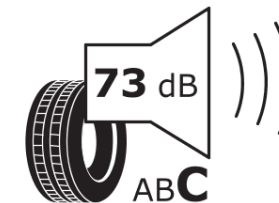

ENERG

MICHELIN

744945

245/35R18 92 Y XL

C1