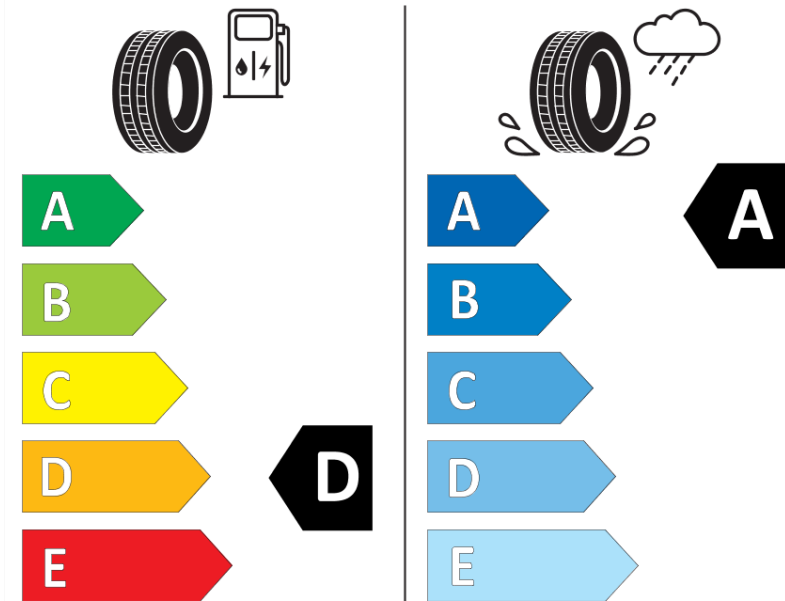

Fiche d'Information sur le Produit

Règlementation déléguée (UE) 2020/740

Marque	MICHELIN
Désignation commerciale	PILOT SPORT 3
Identifiant	744945
Dimension	245/35ZR18
Indice de charge	92
Indice de vitesse	Y
Classe d'efficacité en carburant	D
Classe d'adhérence sur sol mouillé	A
Classe de bruit de roulement externe	C
Valeur de bruit de roulement externe	73 dB
Pneu neige	Non
Pneu glace	Non
Date de début de production	17/15
Date de fin de production	
Version de charge	XL
Information additionnelle	245/35 ZR18 92Y XL TL PILOT SPORT 3 ZP GRNX MI

ENERG

MICHELIN

744945

245/35R18 92 Y XL

C1

2020/740