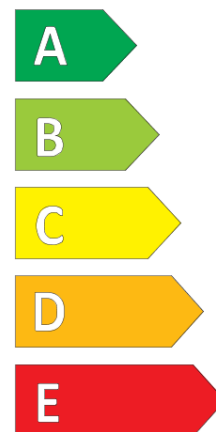

## Fiche d'Information sur le Produit

Règlementation déléguée (UE) 2020/740

Marque	TAURUS
Désignation commerciale	ICE
Identifiant	746509
Dimension	205/60R16
Indice de charge	96
Indice de vitesse	T
Classe d'efficacité en carburant	D
Classe d'adhérence sur sol mouillé	C
Classe de bruit de roulement externe	B
Valeur de bruit de roulement externe	72 dB
Pneu neige	Oui
Pneu glace	Non
Date de début de production	43/16
Date de fin de production	
Version de charge	XL
Information additionnelle	205/60 R16 96T XL TL ICE TA

# ENERG

TAURUS

746509

205/60R16 96 T

C1

2020/740