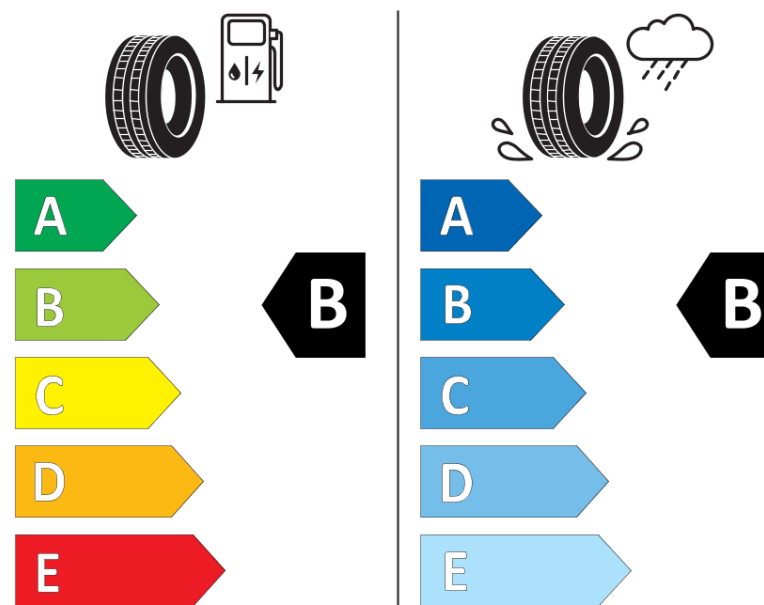

Fiche d'Information sur le Produit

Règlementation déléguée (UE) 2020/740

Marque	KLEBER
Désignation commerciale	QUADRAXER SUV
Identifiant	750709
Dimension	225/60R18
Indice de charge	104
Indice de vitesse	V
Classe d'efficacité en carburant	B
Classe d'adhérence sur sol mouillé	B
Classe de bruit de roulement externe	A
Valeur de bruit de roulement externe	69 dB
Pneu neige	Oui
Pneu glace	Non
Date de début de production	09/25
Date de fin de production	
Version de charge	XL
Information additionnelle	225/60R18 104V XL QUADRAXER SUV

KLEBER

750709

225/60R18 104 V XL

C1

2020/740