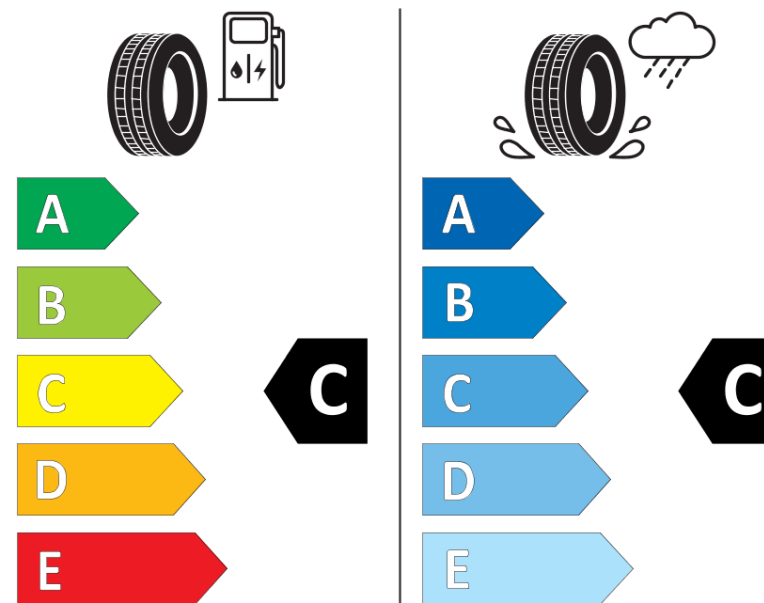

Fiche d'Information sur le Produit

Règlementation déléguée (UE) 2020/740

Marque	KORMORAN
Désignation commerciale	ROAD PERFORMANCE
Identifiant	751940
Dimension	205/60ZR16
Indice de charge	96
Indice de vitesse	W
Classe d'efficacité en carburant	C
Classe d'adhérence sur sol mouillé	C
Classe de bruit de roulement externe	B
Valeur de bruit de roulement externe	71 dB
Pneu neige	Non
Pneu glace	Non
Date de début de production	28/17
Date de fin de production	
Version de charge	XL
Information additionnelle	205/60 ZR16 96W XL TL ROAD PERFORMANCE KO

KORMORAN

751940

205/60R16 96 W XL

C1

2020/740