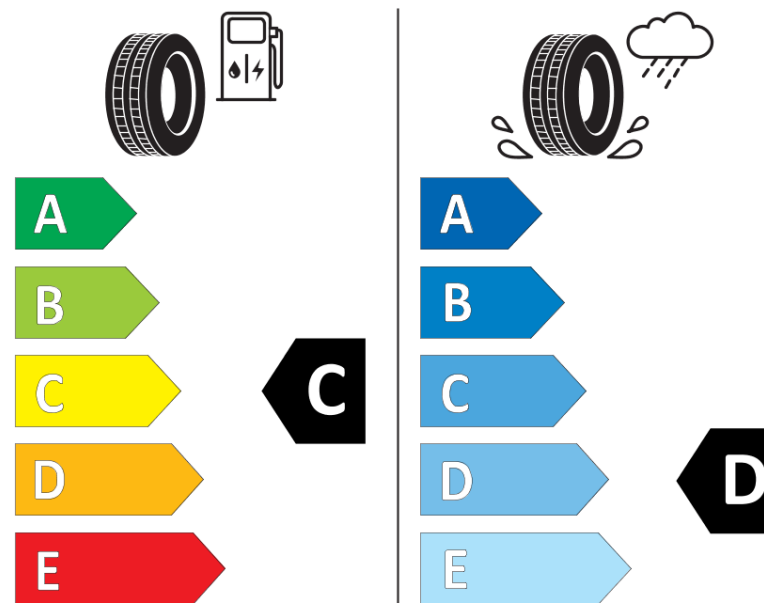

Fiche d'Information sur le Produit

Règlementation déléguée (UE) 2020/740

Marque	TAURUS
Désignation commerciale	ALL SEASON SUV
Identifiant	759030
Dimension	235/55R18
Indice de charge	100
Indice de vitesse	V
Classe d'efficacité en carburant	C
Classe d'adhérence sur sol mouillé	D
Classe de bruit de roulement externe	A
Valeur de bruit de roulement externe	68 dB
Pneu neige	Oui
Pneu glace	Non
Date de début de production	22/19
Date de fin de production	
Version de charge	SL
Information additionnelle	235/55 R18 100V TL ALL SEASON SUV TA

TAURUS

759030

235/55R18 100 V

C1

2020/740