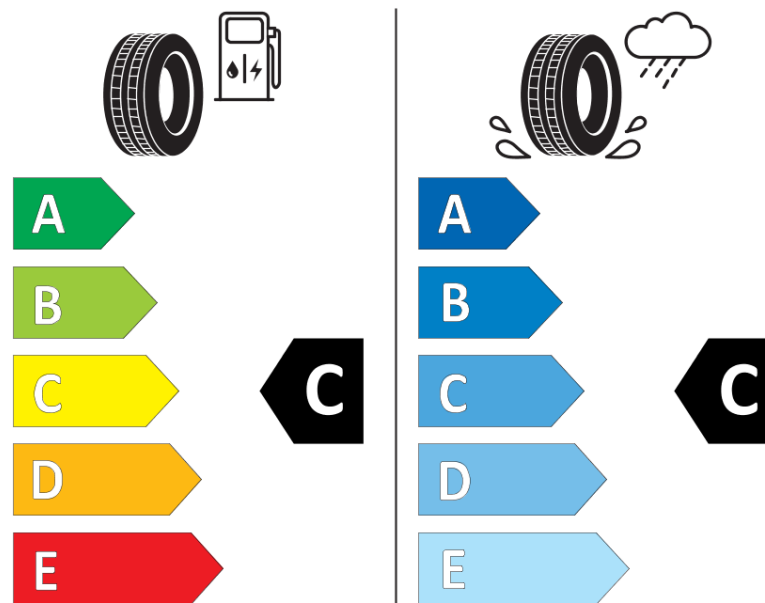

Fiche d'Information sur le Produit

Règlementation déléguée (UE) 2020/740

Marque	TAURUS
Désignation commerciale	ULTRA HIGH PERFORMANCE
Identifiant	762834
Dimension	205/55R17
Indice de charge	95
Indice de vitesse	V
Classe d'efficacité en carburant	C
Classe d'adhérence sur sol mouillé	C
Classe de bruit de roulement externe	B
Valeur de bruit de roulement externe	72 dB
Pneu neige	Non
Pneu glace	Non
Date de début de production	39/17
Date de fin de production	
Version de charge	XL
Information additionnelle	205/55 R17 95V XL TL ULTRA HIGH PERFORMANCE TA

ENERG

TAURUS

762834

205/55R17 95 V

C1

2020/740