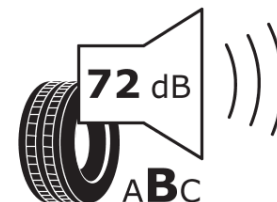

Fiche d'Information sur le Produit

Règlementation déléguée (UE) 2020/740

Marque	TAURUS
Désignation commerciale	ULTRA HIGH PERFORMANCE
Identifiant	762834
Dimension	205/55R17
Indice de charge	95
Indice de vitesse	V
Classe d'efficacité en carburant	C
Classe d'adhérence sur sol mouillé	C
Classe de bruit de roulement externe	B
Valeur de bruit de roulement externe	72 dB
Pneu neige	Non
Pneu glace	Non
Date de début de production	39/17
Date de fin de production	
Version de charge	XL
Information additionnelle	205/55 R17 95V XL TL ULTRA HIGH PERFORMANCE TA

ENERG

TAURUS

762834

205/55R17 95 V

C1

2020/740