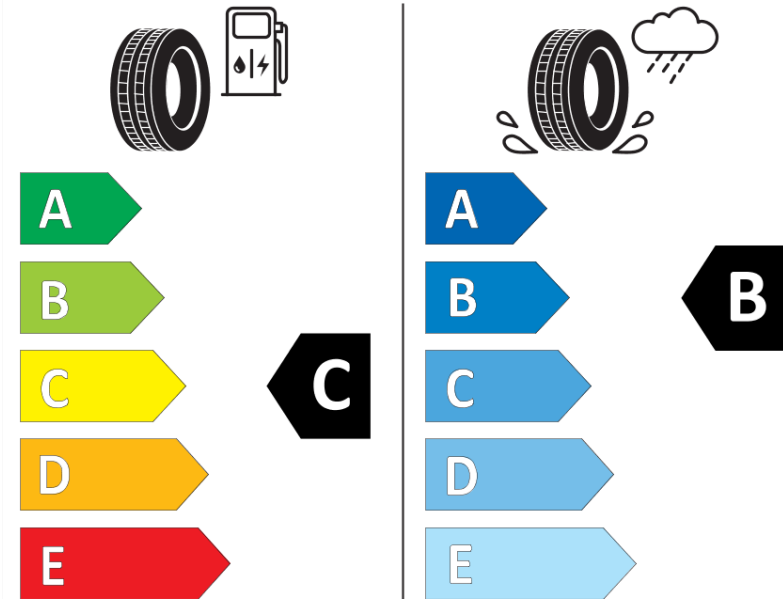

## Fiche d'Information sur le Produit

Règlementation déléguée (UE) 2020/740

Marque	<b>MICHELIN</b>
Désignation commerciale	<b>PILOT SPORT 4 SUV MO1</b>
Identifiant	<b>763422</b>
Dimension	<b>275/45ZR21</b>
Indice de charge	<b>110</b>
Indice de vitesse	<b>Y</b>
Classe d'efficacité en carburant	<b>C</b>
Classe d'adhérence sur sol mouillé	<b>B</b>
Classe de bruit de roulement externe	<b>B</b>
Valeur de bruit de roulement externe	<b>71 dB</b>
Pneu neige	<b>Non</b>
Pneu glace	<b>Non</b>
Date de début de production	<b>41/16</b>
Date de fin de production	
Version de charge	<b>XL</b>
Information additionnelle	<b>275/45 ZR21 110Y XL TL PILOT SPORT 4 SUV MO1 MI</b>

# ENERG

**MICHELIN**

763422

275/45R21 110 Y XL

C1

2020/740