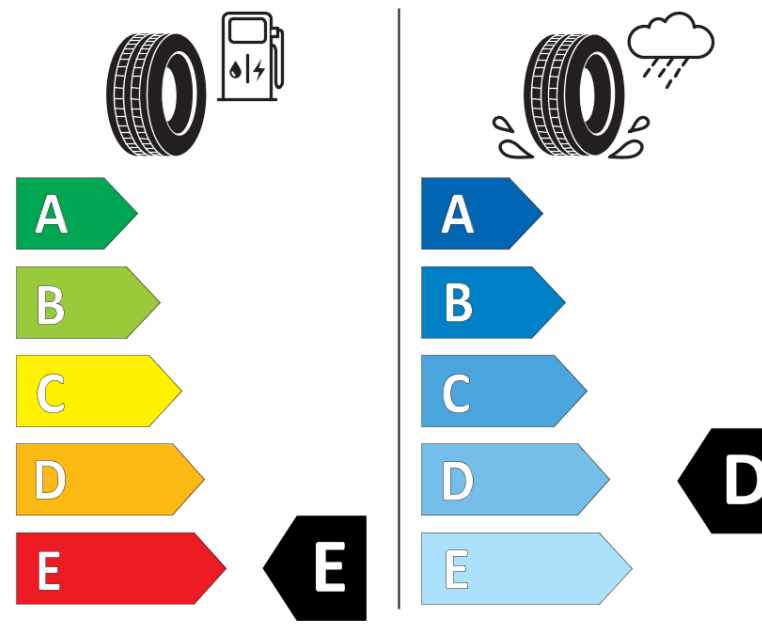

Fiche d'Information sur le Produit

Règlementation déléguée (UE) 2020/740

Marque	TIGAR
Désignation commerciale	WINTER 1
Identifiant	764379
Dimension	185/65R14
Indice de charge	86
Indice de vitesse	T
Classe d'efficacité en carburant	E
Classe d'adhérence sur sol mouillé	D
Classe de bruit de roulement externe	B
Valeur de bruit de roulement externe	68 dB
Pneu neige	Oui
Pneu glace	Non
Date de début de production	20/06
Date de fin de production	
Version de charge	SL
Information additionnelle	185/65 R14 86T TL WINTER 1 TG

ENERG

TIGAR

764379

185/65R14 86 T

C1

2020/740