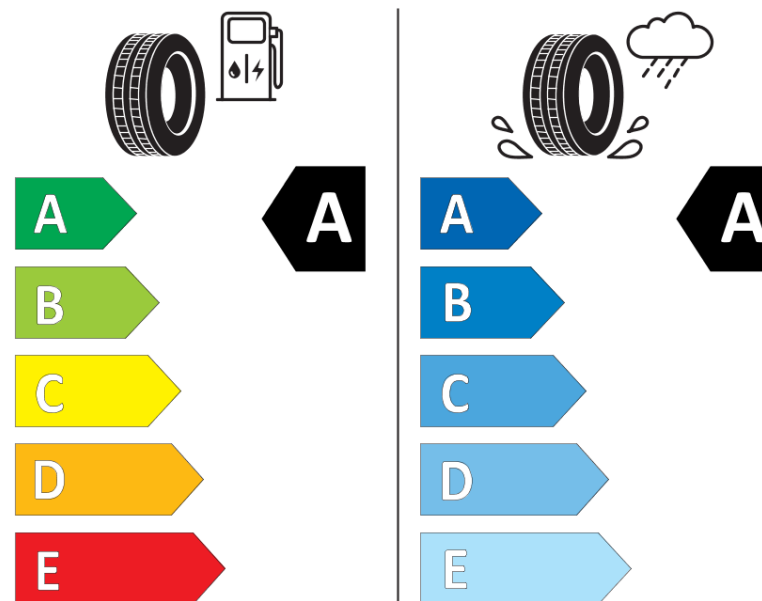

Fiche d'Information sur le Produit

Règlementation déléguée (UE) 2020/740

Marque	MICHELIN
Désignation commerciale	PILOT SPORT 5 ENERGY
Identifiant	766681
Dimension	285/45R20
Indice de charge	112
Indice de vitesse	Y
Classe d'efficacité en carburant	A
Classe d'adhérence sur sol mouillé	A
Classe de bruit de roulement externe	A
Valeur de bruit de roulement externe	72 dB
Pneu neige	Non
Pneu glace	Non
Date de début de production	35/24
Date de fin de production	
Version de charge	XL
Information additionnelle	285/45R20 112Y XL PILOT SPORT 5 ENERGY MI

MICHELIN

766681

285/45R20 112 Y XL

C1

2020/740