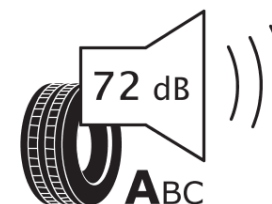

MICHELIN

766681

285/45R20 112 Y XL

C1