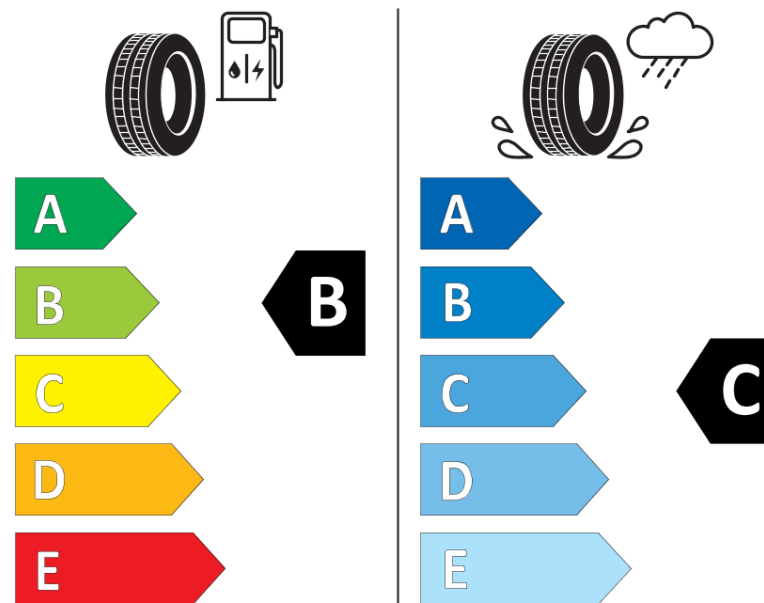

Fiche d'Information sur le Produit

Règlementation déléguée (UE) 2020/740

Marque	MICHELIN
Désignation commerciale	PILOT ALPIN 5
Identifiant	767740
Dimension	275/50R22
Indice de charge	115
Indice de vitesse	V
Classe d'efficacité en carburant	B
Classe d'adhérence sur sol mouillé	C
Classe de bruit de roulement externe	B
Valeur de bruit de roulement externe	71 dB
Pneu neige	Oui
Pneu glace	Non
Date de début de production	44/25
Date de fin de production	
Version de charge	XL
Information additionnelle	275/50R22 115VXL PILOT ALPIN 5 LR

MICHELIN

767740

275/50R22 115 V XL

C1

2020/740