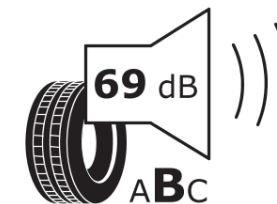

ENERG

MICHELIN

773451

215/55R16 93 V

C1