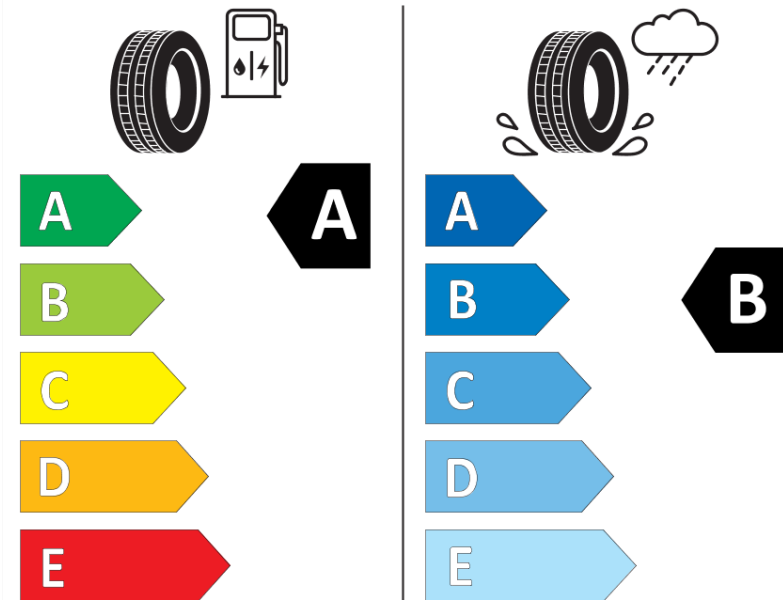

Fiche d'Information sur le Produit

Règlementation déléguée (UE) 2020/740

Marque	MICHELIN
Désignation commerciale	E PRIMACY
Identifiant	773451
Dimension	215/55R16
Indice de charge	93
Indice de vitesse	V
Classe d'efficacité en carburant	A
Classe d'adhérence sur sol mouillé	B
Classe de bruit de roulement externe	B
Valeur de bruit de roulement externe	69 dB
Pneu neige	Non
Pneu glace	Non
Date de début de production	04/20
Date de fin de production	
Version de charge	SL
Information additionnelle	215/55 R16 93V TL E PRIMACY MI

ENERG

MICHELIN

773451

215/55R16 93 V

C1