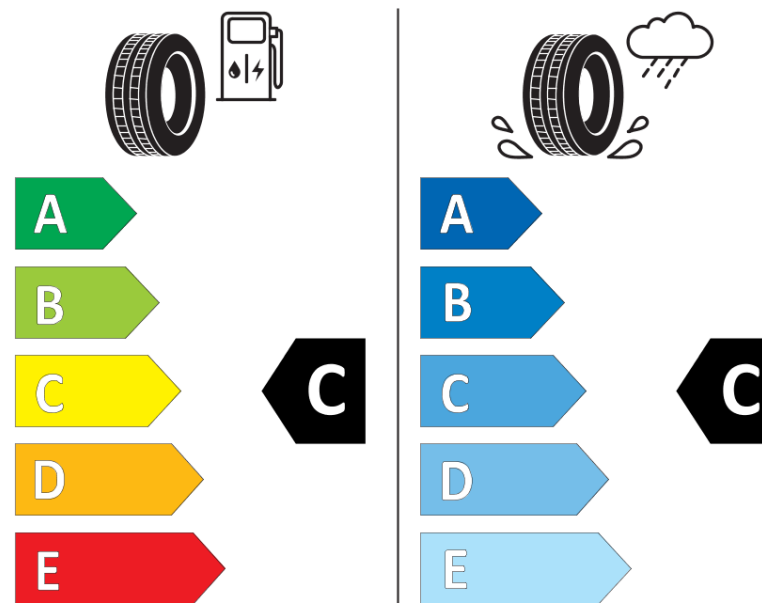

Fiche d'Information sur le Produit

Règlementation déléguée (UE) 2020/740

Marque	KORMORAN
Désignation commerciale	SUV SNOW
Identifiant	773979
Dimension	235/55R19
Indice de charge	105
Indice de vitesse	V
Classe d'efficacité en carburant	C
Classe d'adhérence sur sol mouillé	C
Classe de bruit de roulement externe	B
Valeur de bruit de roulement externe	72 dB
Pneu neige	Oui
Pneu glace	Non
Date de début de production	30/16
Date de fin de production	
Version de charge	XL
Information additionnelle	235/55 R19 105V XL TL SUV SNOW KO

KORMORAN

773979

235/55R19 105 V

C1

2020/740