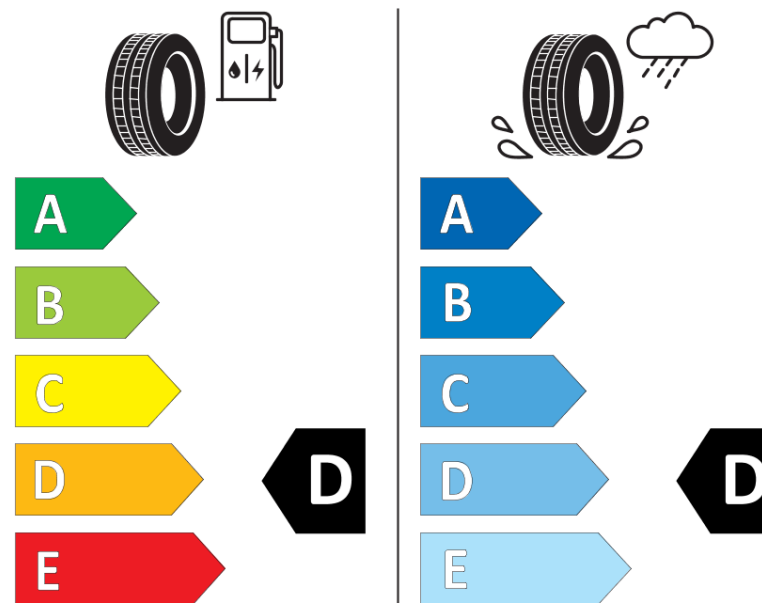

## Fiche d'Information sur le Produit

Règlementation déléguée (UE) 2020/740

Marque	<b>MICHELIN</b>
Désignation commerciale	<b>PILOT SPORT CUP 2 CN*DT</b>
Identifiant	<b>776449</b>
Dimension	<b>275/35ZR19</b>
Indice de charge	<b>100</b>
Indice de vitesse	<b>(Y)</b>
Classe d'efficacité en carburant	<b>D</b>
Classe d'adhérence sur sol mouillé	<b>D</b>
Classe de bruit de roulement externe	<b>B</b>
Valeur de bruit de roulement externe	<b>73 dB</b>
Pneu neige	<b>Non</b>
Pneu glace	<b>Non</b>
Date de début de production	<b>09/20</b>
Date de fin de production	
Version de charge	<b>XL</b>
Information additionnelle	<b>275/35 ZR19 (100Y) XL PILOT SPORT CUP 2 CONNECT *DT MI</b>

**MICHELIN**

776449

275/35ZR19 (100Y) XL

C1

2020/740