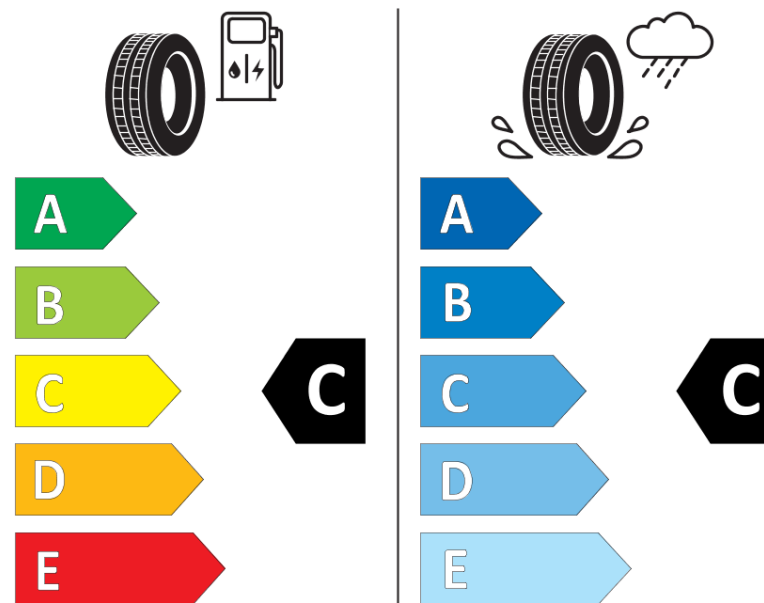

Fiche d'Information sur le Produit

Règlementation déléguée (UE) 2020/740

Marque	MICHELIN
Désignation commerciale	PILOT ALPIN 5 AML
Identifiant	777863
Dimension	315/30R21
Indice de charge	105
Indice de vitesse	V
Classe d'efficacité en carburant	C
Classe d'adhérence sur sol mouillé	C
Classe de bruit de roulement externe	A
Valeur de bruit de roulement externe	71 dB
Pneu neige	Oui
Pneu glace	Non
Date de début de production	26/22
Date de fin de production	
Version de charge	XL
Information additionnelle	315/30 R21 105V XL TL PILOT ALPIN 5 AML MI

MICHELIN

777863

315/30R21 105 V XL

C1

2020/740