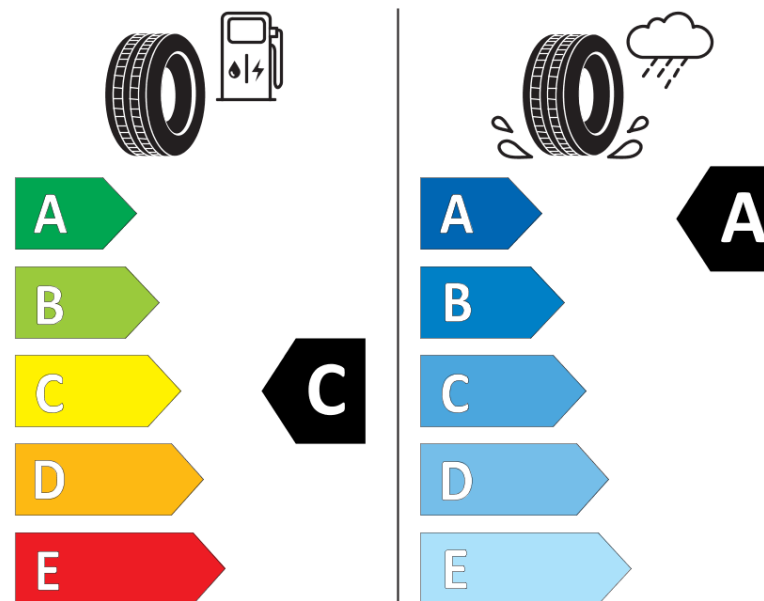

Fiche d'Information sur le Produit

Règlementation déléguée (UE) 2020/740

Marque	MICHELIN
Désignation commerciale	PILOT SPORT 4 SUV
Identifiant	780219
Dimension	285/45R21
Indice de charge	113
Indice de vitesse	Y
Classe d'efficacité en carburant	C
Classe d'adhérence sur sol mouillé	A
Classe de bruit de roulement externe	B
Valeur de bruit de roulement externe	74 dB
Pneu neige	Non
Pneu glace	Non
Date de début de production	46/17
Date de fin de production	
Version de charge	XL
Information additionnelle	285/45 R21 113Y XL TL PILOT SPORT 4 SUV MI

MICHELIN

780219

285/45R21 113 Y

C1

2020/740