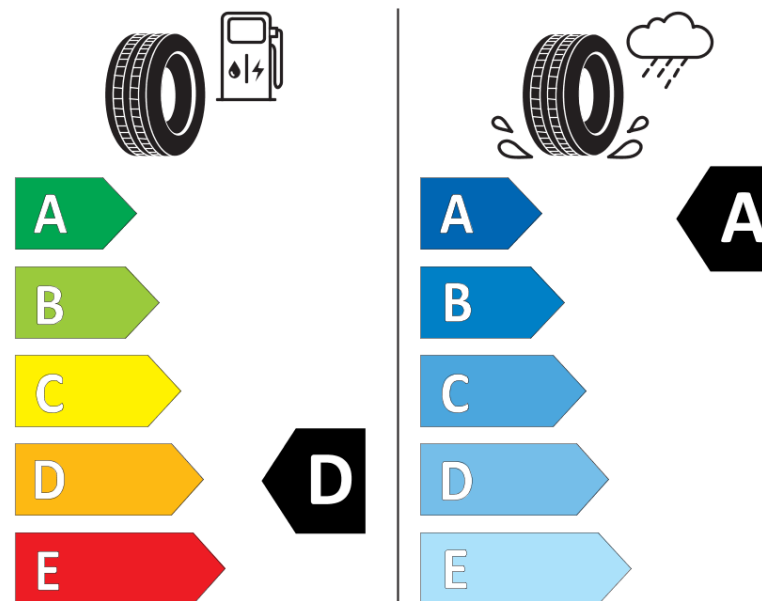

## Fiche d'Information sur le Produit

Règlementation déléguée (UE) 2020/740

Marque	<b>MICHELIN</b>
Désignation commerciale	<b>PILOT SUPER SPORT *</b>
Identifiant	<b>782034</b>
Dimension	<b>265/40ZR18</b>
Indice de charge	<b>97</b>
Indice de vitesse	<b>(Y)</b>
Classe d'efficacité en carburant	<b>D</b>
Classe d'adhérence sur sol mouillé	<b>A</b>
Classe de bruit de roulement externe	<b>B</b>
Valeur de bruit de roulement externe	<b>71 dB</b>
Pneu neige	<b>Non</b>
Pneu glace	<b>Non</b>
Date de début de production	<b>03/16</b>
Date de fin de production	
Version de charge	<b>SL</b>
Information additionnelle	<b>265/40 ZR18 (97Y) TL PILOT SUPER SPORT * MI</b>

**MICHELIN**

782034

265/40ZR18 (97Y)

C1

2020/740