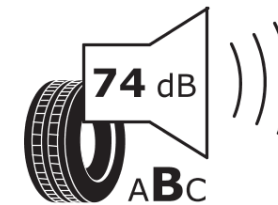

ENERG

MICHELIN

782767

295/40R20 110 V

C1