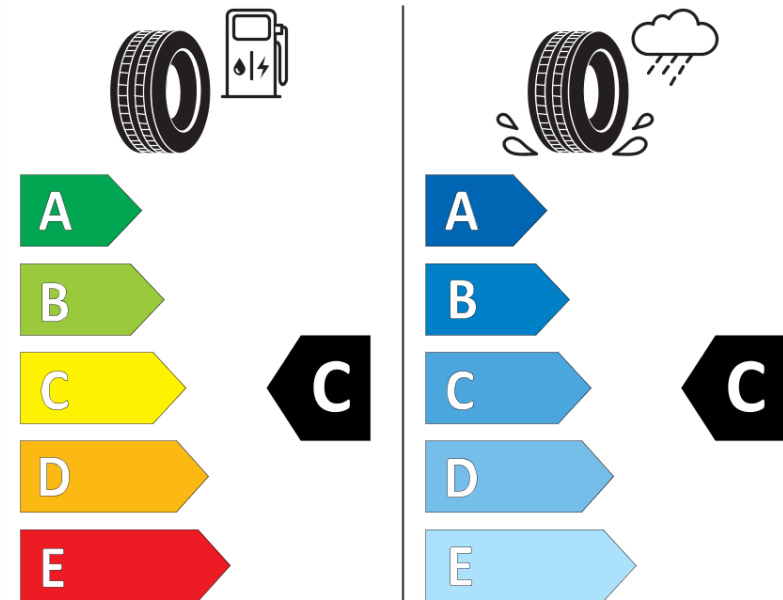

Fiche d'Information sur le Produit

Règlementation déléguée (UE) 2020/740

Marque	MICHELIN
Désignation commerciale	PILOT ALPIN 5 SUV
Identifiant	782767
Dimension	295/40R20
Indice de charge	110
Indice de vitesse	V
Classe d'efficacité en carburant	C
Classe d'adhérence sur sol mouillé	C
Classe de bruit de roulement externe	B
Valeur de bruit de roulement externe	74 dB
Pneu neige	Oui
Pneu glace	Non
Date de début de production	49/18
Date de fin de production	
Version de charge	XL
Information additionnelle	295/40 R20 110V XL TL PILOT ALPIN 5 SUV MI

ENERG

MICHELIN

782767

295/40R20 110 V

C1