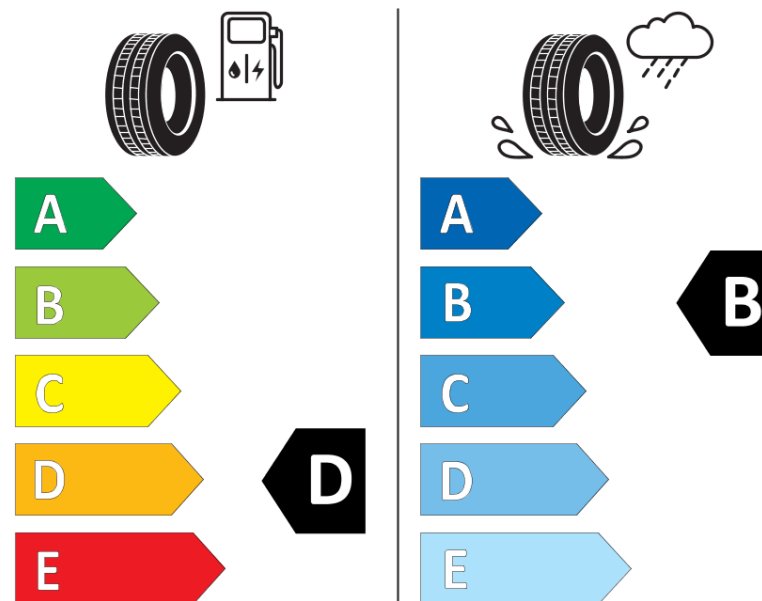

Fiche d'Information sur le Produit

Règlementation déléguée (UE) 2020/740

Marque	MICHELIN
Désignation commerciale	CROSSCLIMATE+
Identifiant	787611
Dimension	195/50R15
Indice de charge	86
Indice de vitesse	V
Classe d'efficacité en carburant	D
Classe d'adhérence sur sol mouillé	B
Classe de bruit de roulement externe	A
Valeur de bruit de roulement externe	68 dB
Pneu neige	Oui
Pneu glace	Non
Date de début de production	39/18
Date de fin de production	
Version de charge	XL
Information additionnelle	195/50 R15 86V XL TL CROSSCLIMATE+ MI

MICHELIN

787611

195/50R15 86 V

C1

2020/740