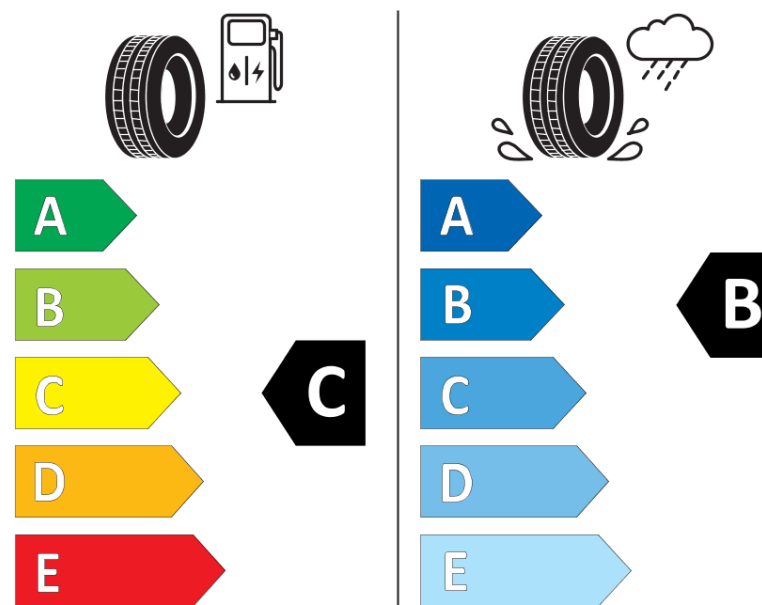

Fiche d'Information sur le Produit

Règlementation déléguée (UE) 2020/740

Marque	KLEBER
Désignation commerciale	QUADRAXER SUV
Identifiant	788627
Dimension	235/60R18
Indice de charge	107
Indice de vitesse	W
Classe d'efficacité en carburant	C
Classe d'adhérence sur sol mouillé	B
Classe de bruit de roulement externe	A
Valeur de bruit de roulement externe	69 dB
Pneu neige	Oui
Pneu glace	Non
Date de début de production	35/22
Date de fin de production	
Version de charge	XL
Information additionnelle	235/60 R18 107W XL TL QUADRAXER SUV KL

ENERG

KLEBER

788627

235/60R18 107 W XL

C1

2020/740