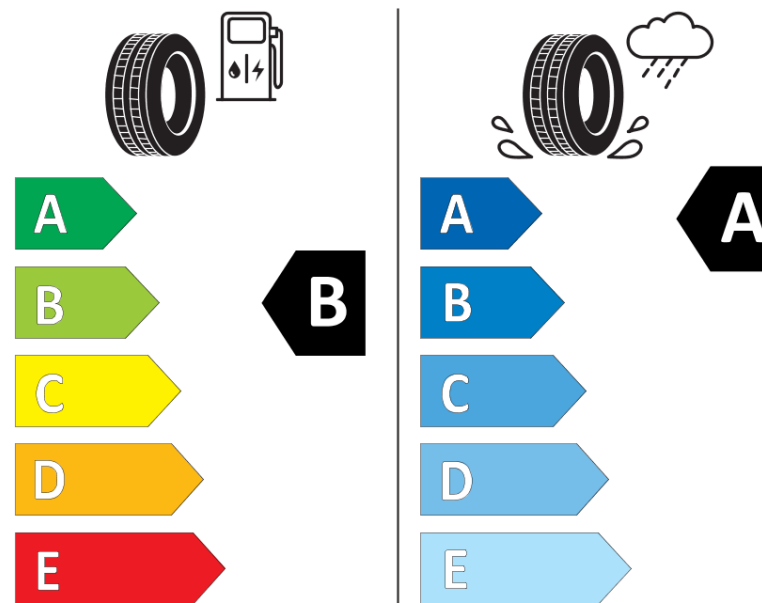

## Fiche d'Information sur le Produit

Règlementation déléguée (UE) 2020/740

Marque	<b>BFGOODRICH</b>
Désignation commerciale	<b>ADVANTAGE SUV</b>
Identifiant	<b>788728</b>
Dimension	<b>225/65R17</b>
Indice de charge	<b>102</b>
Indice de vitesse	<b>H</b>
Classe d'efficacité en carburant	<b>B</b>
Classe d'adhérence sur sol mouillé	<b>A</b>
Classe de bruit de roulement externe	<b>B</b>
Valeur de bruit de roulement externe	<b>70 dB</b>
Pneu neige	<b>Non</b>
Pneu glace	<b>Non</b>
Date de début de production	<b>47/18</b>
Date de fin de production	
Version de charge	<b>SL</b>
Information additionnelle	<b>225/65 R17 102H TL ADVANTAGE SUV GO</b>

# ENERG

**BFGOODRICH**

788728

225/65R17 102 H

C1

2020/740