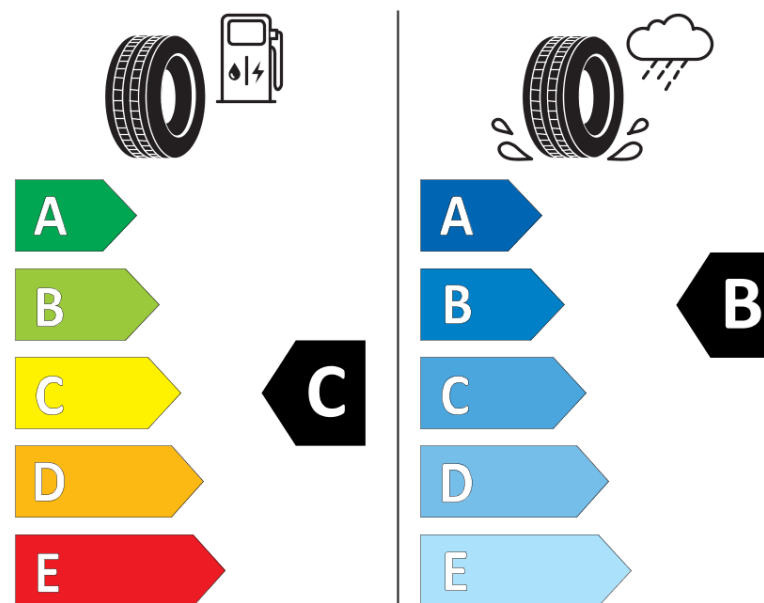

Fiche d'Information sur le Produit

Règlementation déléguée (UE) 2020/740

Marque	KLEBER
Désignation commerciale	QUADRAXER SUV
Identifiant	789618
Dimension	215/65R17
Indice de charge	103
Indice de vitesse	V
Classe d'efficacité en carburant	C
Classe d'adhérence sur sol mouillé	B
Classe de bruit de roulement externe	A
Valeur de bruit de roulement externe	69 dB
Pneu neige	Oui
Pneu glace	Non
Date de début de production	51/20
Date de fin de production	
Version de charge	XL
Information additionnelle	215/65 R17 103V XL TL QUADRAXER SUV KL

KLEBER

789618

215/65R17 103 V XL

C1

2020/740