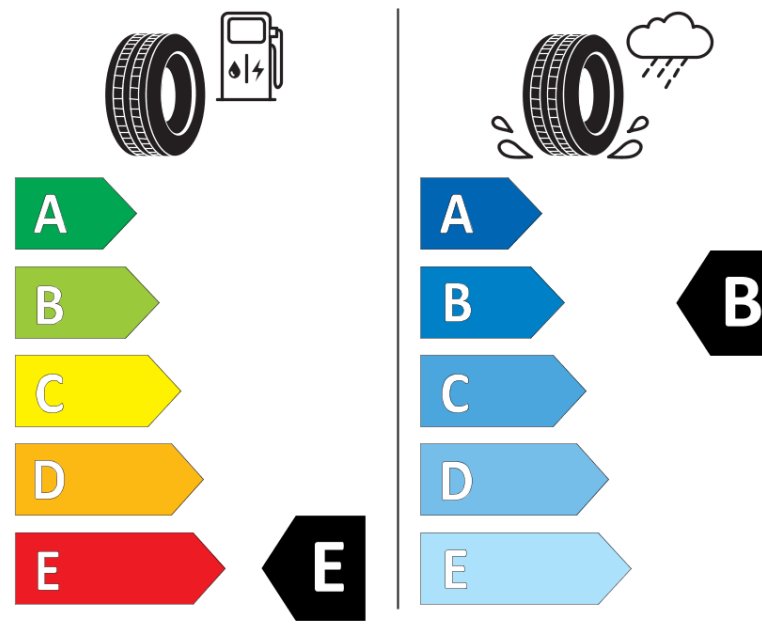

## Fiche d'Information sur le Produit

Règlementation déléguée (UE) 2020/740

Marque	<b>BFGOODRICH</b>
Désignation commerciale	<b>ALL-TERRAIN T/A KO2</b>
Identifiant	<b>793271</b>
Dimension	<b>LT225/70R17</b>
Indice de charge	<b>110</b>
Indice de capacité de charge pour montage jumelé	<b>107</b>
Indice de vitesse	<b>S</b>
Classe d'efficacité en carburant	<b>E</b>
Classe d'adhérence sur sol mouillé	<b>B</b>
Classe de bruit de roulement externe	<b>B</b>
Valeur de bruit de roulement externe	<b>75 dB</b>
Pneu neige	<b>Oui</b>
Date de début de production	<b>23/15</b>
Date de fin de production	
Information additionnelle	<b>LT225/70R17 110/107S TL ALL-TERRAIN T/A KO2 LRD RWLGO</b>

Indice de capacité de charge additionnel en monte simple

Indice de capacité de charge additionnel en montage jumelé

Indice de vitesse additionnel

# ENERG

**BFGOODRICH**

793271

**LT225/70R17 110/107 S**

**C2**

2020/740