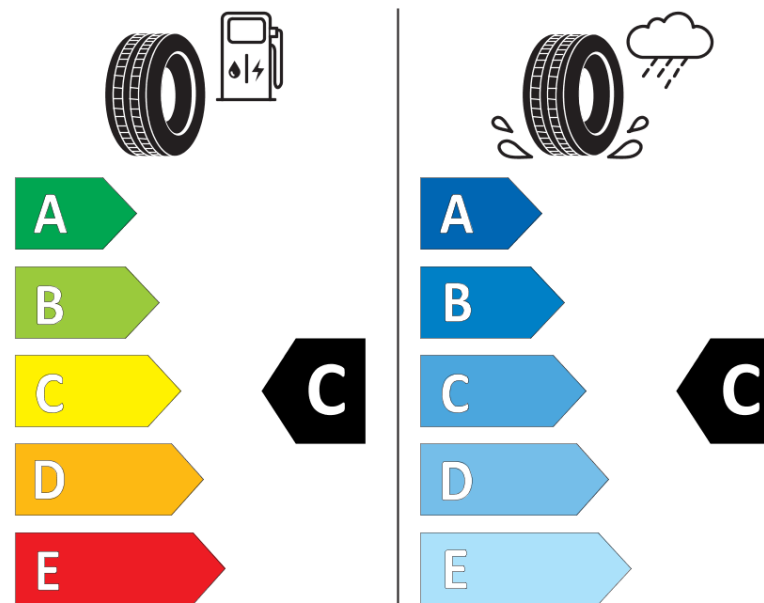

Fiche d'Information sur le Produit

Règlementation déléguée (UE) 2020/740

Marque	KORMORAN
Désignation commerciale	SUV SUMMER
Identifiant	793920
Dimension	285/60R18
Indice de charge	120
Indice de vitesse	H
Classe d'efficacité en carburant	C
Classe d'adhérence sur sol mouillé	C
Classe de bruit de roulement externe	B
Valeur de bruit de roulement externe	73 dB
Pneu neige	Non
Pneu glace	Non
Date de début de production	27/19
Date de fin de production	
Version de charge	XL
Information additionnelle	285/60 R18 120H XL TL SUV SUMMER KO

ENERG

KORMORAN

793920

285/60R18 120 H

C1

2020/740