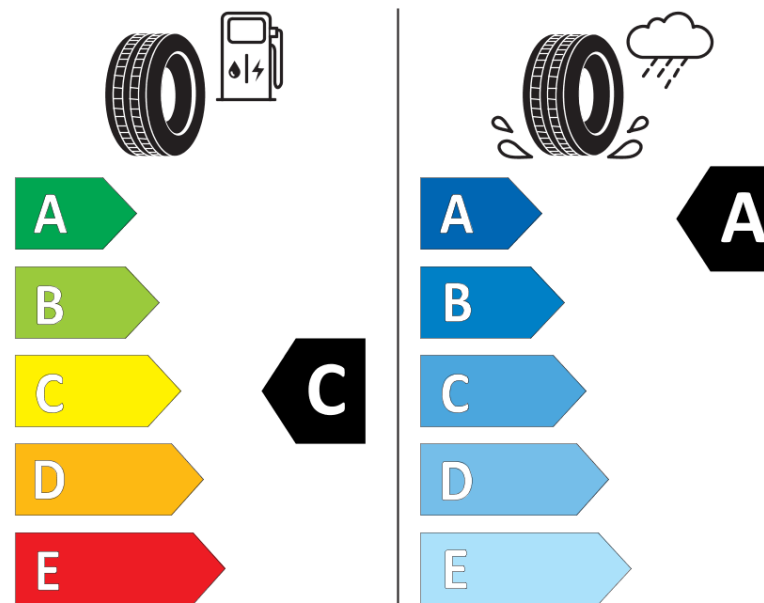

## Fiche d'Information sur le Produit

Règlementation déléguée (UE) 2020/740

Marque	<b>KLEBER</b>
Désignation commerciale	<b>DYNAXER HP4 DT1</b>
Identifiant	<b>795551</b>
Dimension	<b>205/55R16</b>
Indice de charge	<b>94</b>
Indice de vitesse	<b>V</b>
Classe d'efficacité en carburant	<b>C</b>
Classe d'adhérence sur sol mouillé	<b>A</b>
Classe de bruit de roulement externe	<b>B</b>
Valeur de bruit de roulement externe	<b>69 dB</b>
Pneu neige	<b>Non</b>
Pneu glace	<b>Non</b>
Date de début de production	<b>48/21</b>
Date de fin de production	
Version de charge	<b>XL</b>
Information additionnelle	<b>205/55 R16 94V XL TL DYNAXER HP4 DT1 KL</b>

**KLEBER**

795551

205/55R16 94 V XL

C1

2020/740