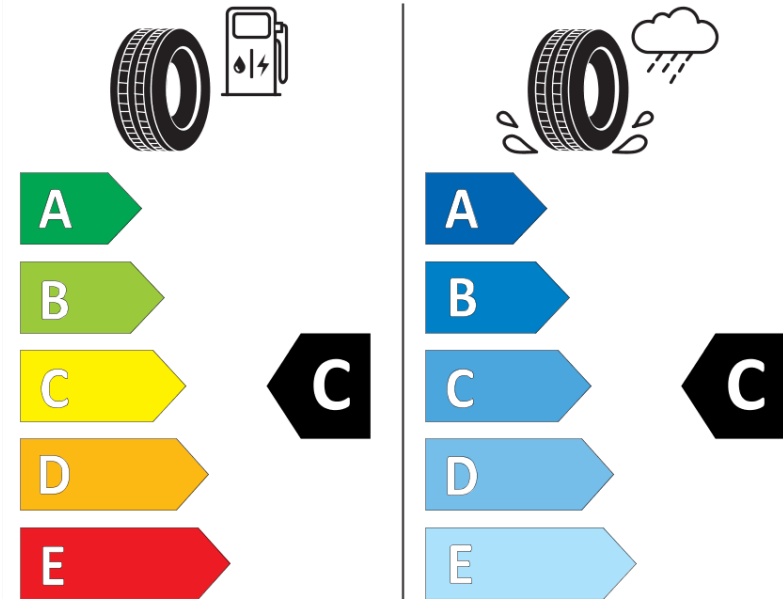

## Fiche d'Information sur le Produit

Règlementation déléguée (UE) 2020/740

Marque	<b>MICHELIN</b>
Désignation commerciale	<b>LATITUDE CROSS</b>
Identifiant	<b>795652</b>
Dimension	<b>285/65R17</b>
Indice de charge	<b>116</b>
Indice de vitesse	<b>H</b>
Classe d'efficacité en carburant	<b>C</b>
Classe d'adhérence sur sol mouillé	<b>C</b>
Classe de bruit de roulement externe	<b>B</b>
Valeur de bruit de roulement externe	<b>73 dB</b>
Pneu neige	<b>Non</b>
Pneu glace	<b>Non</b>
Date de début de production	<b>30/14</b>
Date de fin de production	
Version de charge	<b>SL</b>
Information additionnelle	<b>285/65 R17 116H TL LATITUDE CROSS MI</b>

# ENERG

**MICHELIN**

795652

285/65R17 116 H

C1

2020/740