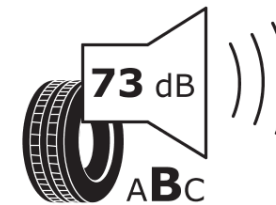

## Fiche d'Information sur le Produit

Règlementation déléguée (UE) 2020/740

Marque	<b>MICHELIN</b>
Désignation commerciale	<b>LATITUDE CROSS</b>
Identifiant	<b>795652</b>
Dimension	<b>285/65R17</b>
Indice de charge	<b>116</b>
Indice de vitesse	<b>H</b>
Classe d'efficacité en carburant	<b>C</b>
Classe d'adhérence sur sol mouillé	<b>C</b>
Classe de bruit de roulement externe	<b>B</b>
Valeur de bruit de roulement externe	<b>73 dB</b>
Pneu neige	<b>Non</b>
Pneu glace	<b>Non</b>
Date de début de production	<b>30/14</b>
Date de fin de production	
Version de charge	<b>SL</b>
Information additionnelle	<b>285/65 R17 116H TL LATITUDE CROSS MI</b>

# ENERG

**MICHELIN**

795652

285/65R17 116 H

C1

2020/740