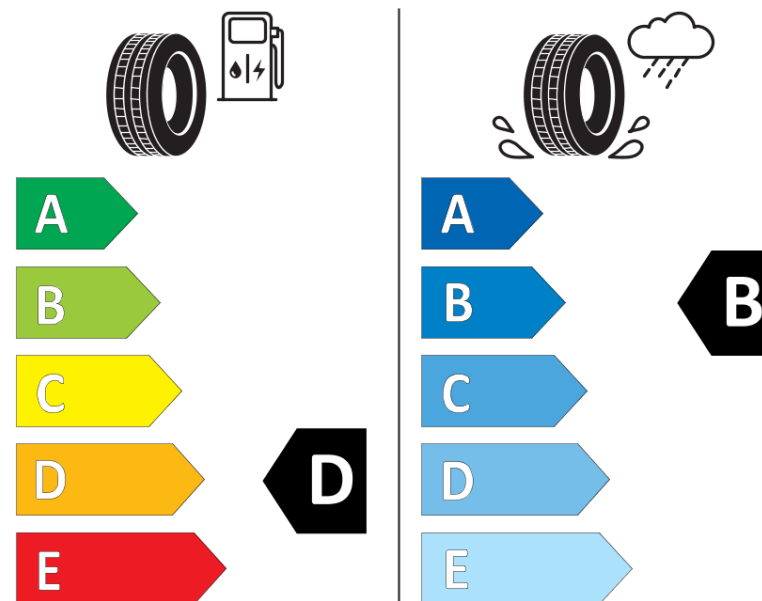

## Fiche d'Information sur le Produit

Règlementation déléguée (UE) 2020/740

Marque	<b>MICHELIN</b>
Désignation commerciale	<b>X MULTI Z VG</b>
Identifiant	<b>812426</b>
Dimension	<b>205/75R17.5</b>
Indice de charge	<b>124</b>
Indice de capacité de charge pour montage jumelé	<b>122</b>
Indice de vitesse	<b>M</b>
Classe d'efficacité en carburant	<b>D</b>
Classe d'adhérence sur sol mouillé	<b>B</b>
Classe de bruit de roulement externe	<b>A</b>
Valeur de bruit de roulement externe	<b>70 dB</b>
Pneu neige	<b>Oui</b>
Date de début de production	<b>05/15</b>
Date de fin de production	
Information additionnelle	<b>205/75R17.5 X MULTI Z TL 124/122M VG MI</b>
Indice de capacité de charge additionnel en monte simple	
Indice de capacité de charge additionnel en montage jumelé	
Indice de vitesse additionnel	

# ENERG

**MICHELIN**

812426

205/75R17.5 124/122 M

C3

2020/740