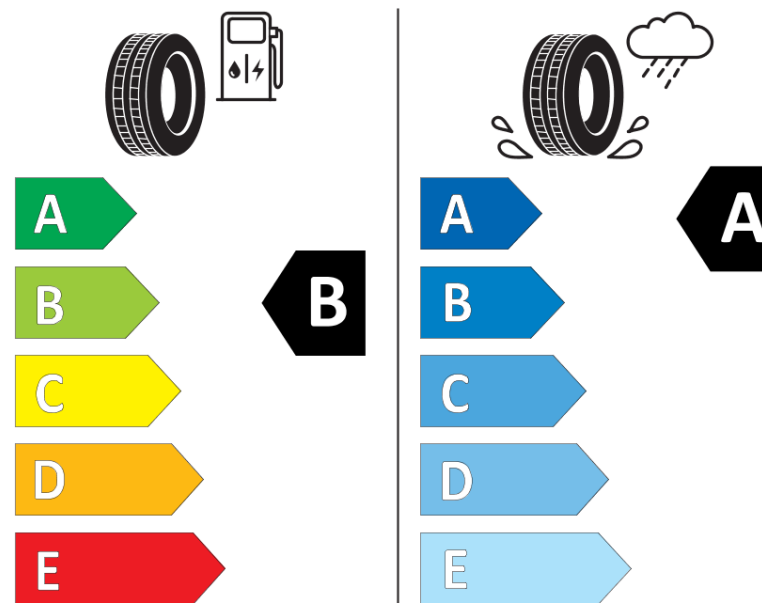

## Fiche d'Information sur le Produit

Règlementation déléguée (UE) 2020/740

Marque	<b>MICHELIN</b>
Désignation commerciale	<b>PRIMACY 3 MO</b>
Identifiant	<b>815386</b>
Dimension	<b>245/55R17</b>
Indice de charge	<b>102</b>
Indice de vitesse	<b>W</b>
Classe d'efficacité en carburant	<b>B</b>
Classe d'adhérence sur sol mouillé	<b>A</b>
Classe de bruit de roulement externe	<b>B</b>
Valeur de bruit de roulement externe	<b>71 dB</b>
Pneu neige	<b>Non</b>
Pneu glace	<b>Non</b>
Date de début de production	<b>13/10</b>
Date de fin de production	
Version de charge	<b>SL</b>
Information additionnelle	<b>245/55 R17 102W TL PRIMACY 3 MO GRNX MI</b>

# ENERG

**MICHELIN**

815386

245/55R17 102 W

C1

2020/740