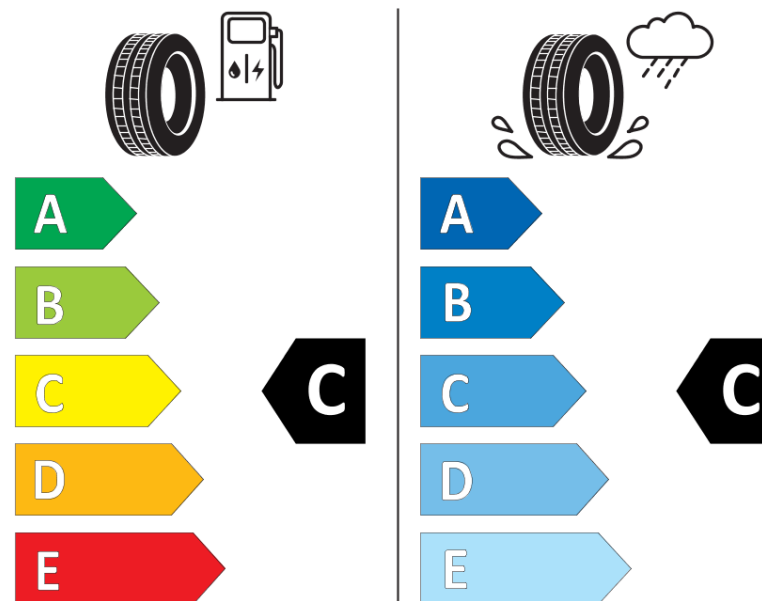

Fiche d'Information sur le Produit

Règlementation déléguée (UE) 2020/740

Marque	MICHELIN
Désignation commerciale	PILOT ALPIN 5 SUV
Identifiant	817332
Dimension	265/55R19
Indice de charge	113
Indice de vitesse	H
Classe d'efficacité en carburant	C
Classe d'adhérence sur sol mouillé	C
Classe de bruit de roulement externe	B
Valeur de bruit de roulement externe	71 dB
Pneu neige	Oui
Pneu glace	Non
Date de début de production	29/17
Date de fin de production	
Version de charge	XL
Information additionnelle	265/55 R19 113H XL TL PILOT ALPIN 5 SUV MI

MICHELIN

817332

265/55R19 113 H

C1

2020/740