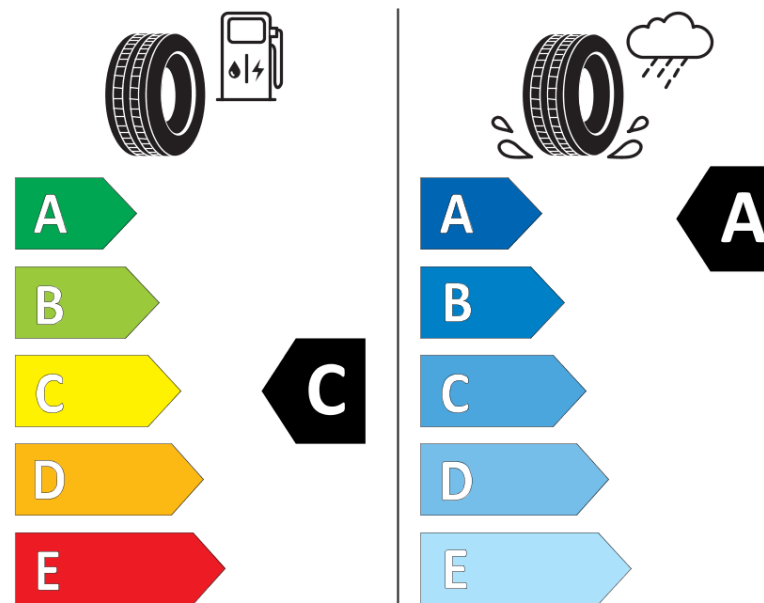

Fiche d'Information sur le Produit

Règlementation déléguée (UE) 2020/740

| | |
|--------------------------------------|---|
| Marque | BFGOODRICH |
| Désignation commerciale | ADVANTAGE SUV |
| Identifiant | 817430 |
| Dimension | 225/55R19 |
| Indice de charge | 99 |
| Indice de vitesse | V |
| Classe d'efficacité en carburant | C |
| Classe d'adhérence sur sol mouillé | A |
| Classe de bruit de roulement externe | B |
| Valeur de bruit de roulement externe | 70 dB |
| Pneu neige | Non |
| Pneu glace | Non |
| Date de début de production | 46/18 |
| Date de fin de production | |
| Version de charge | SL |
| Information additionnelle | 225/55 R19 99V TL ADVANTAGE SUV GO |

ENERG

BFGOODRICH

817430

225/55R19 99 V

C1

2020/740