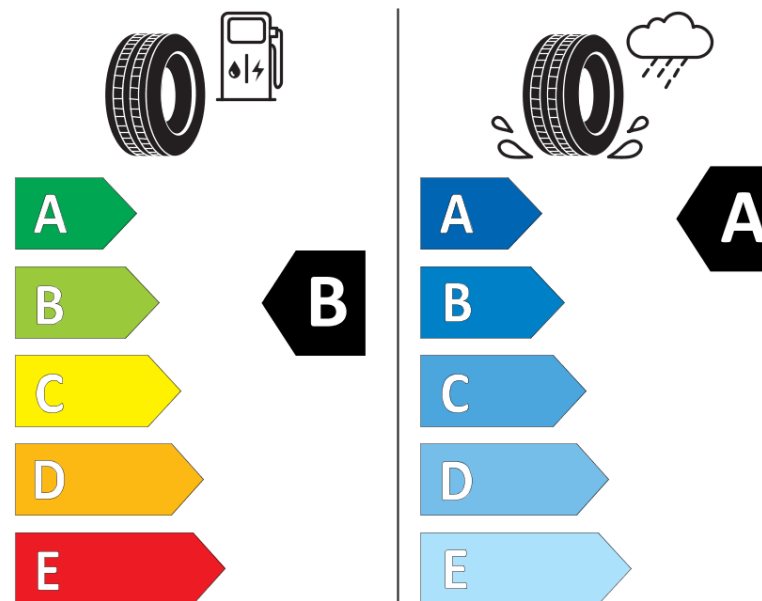

Fiche d'Information sur le Produit

Règlementation déléguée (UE) 2020/740

Marque	MICHELIN
Désignation commerciale	CROSSCLIMATE 3 SPORT
Identifiant	818079
Dimension	285/40R22
Indice de charge	110
Indice de vitesse	Y
Classe d'efficacité en carburant	B
Classe d'adhérence sur sol mouillé	A
Classe de bruit de roulement externe	A
Valeur de bruit de roulement externe	72 dB
Pneu neige	Oui
Pneu glace	Non
Date de début de production	09/25
Date de fin de production	
Version de charge	XL
Information additionnelle	285/40R22 110Y XL CROSSCLIMATE 3 SPORT

MICHELIN

818079

285/40R22 110 Y XL

C1

2020/740