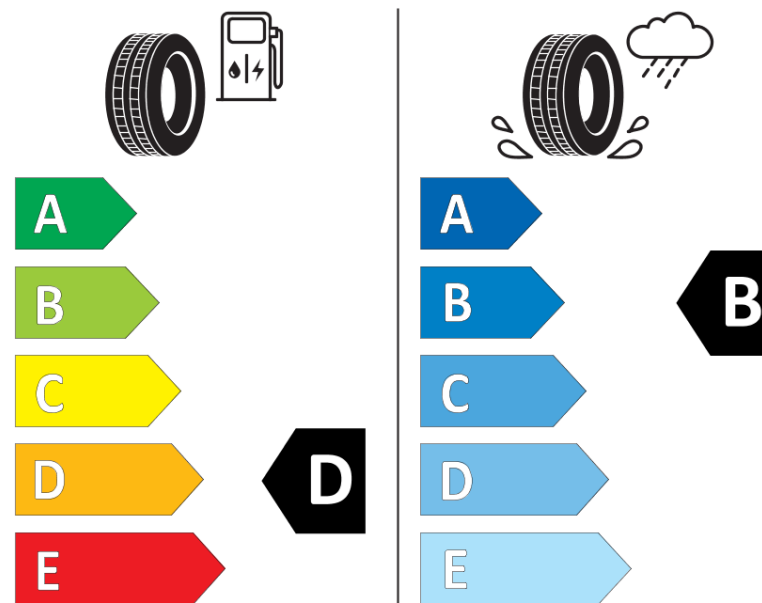

Fiche d'Information sur le Produit

Règlementation déléguée (UE) 2020/740

Marque	MICHELIN
Désignation commerciale	PILOT ALPIN 5
Identifiant	823059
Dimension	255/35R19
Indice de charge	96
Indice de vitesse	V
Classe d'efficacité en carburant	D
Classe d'adhérence sur sol mouillé	B
Classe de bruit de roulement externe	B
Valeur de bruit de roulement externe	71 dB
Pneu neige	Oui
Pneu glace	Non
Date de début de production	49/19
Date de fin de production	
Version de charge	XL
Information additionnelle	255/35 R19 96V XL TL PILOT ALPIN 5 MI

MICHELIN

823059

255/35R19 96 V

C1

2020/740