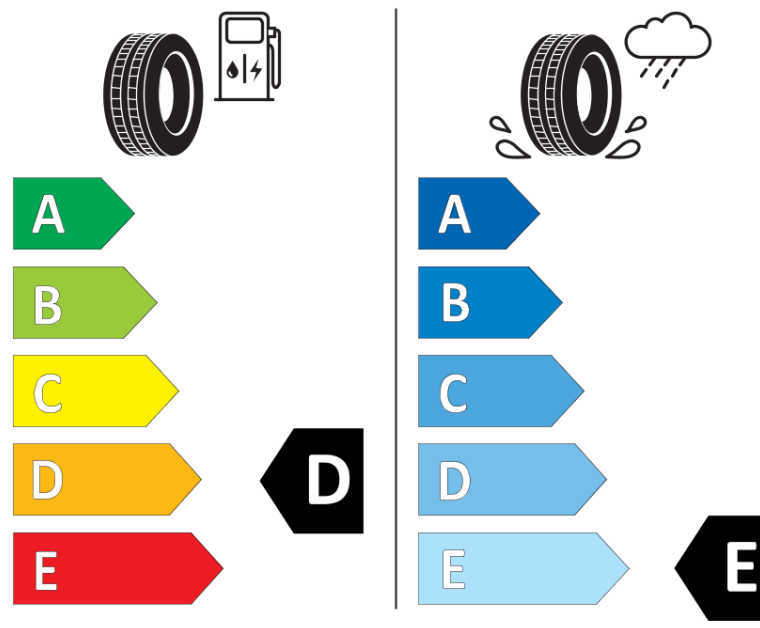

Fiche d'Information sur le Produit

Règlementation déléguée (UE) 2020/740

Marque	BFGOODRICH
Désignation commerciale	TRAIL-TERRAIN T/A
Identifiant	823358
Dimension	265/65R18
Indice de charge	114
Indice de vitesse	T
Classe d'efficacité en carburant	D
Classe d'adhérence sur sol mouillé	E
Classe de bruit de roulement externe	B
Valeur de bruit de roulement externe	72 dB
Pneu neige	Oui
Pneu glace	Non
Date de début de production	17/20
Date de fin de production	
Version de charge	SL
Information additionnelle	265/65R18 114T TL TRAIL-TERRAIN T/A ORWL GO

ENERG

BFGoodrich

823358

265/65R18 114 T

C1

2020/740