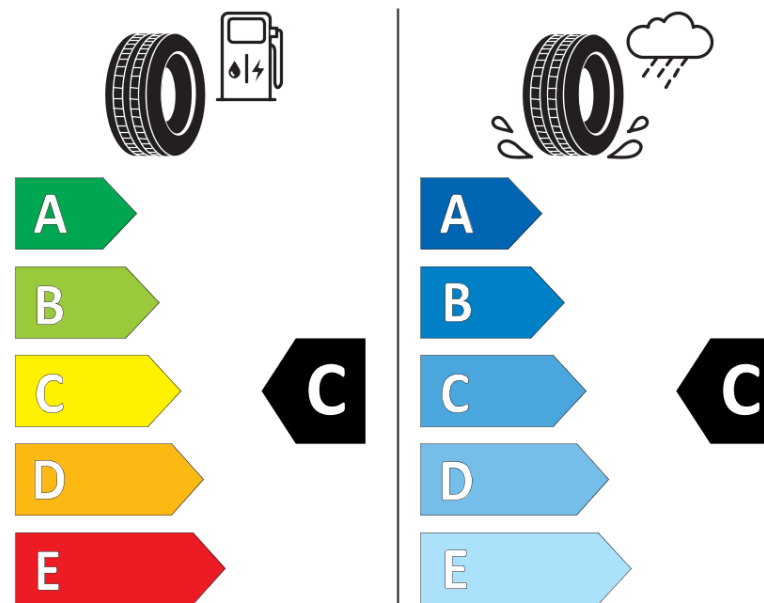

Fiche d'Information sur le Produit

Règlementation déléguée (UE) 2020/740

Marque	MICHELIN
Désignation commerciale	PILOT ALPIN PA4 MO
Identifiant	825936
Dimension	255/35R19
Indice de charge	96
Indice de vitesse	V
Classe d'efficacité en carburant	C
Classe d'adhérence sur sol mouillé	C
Classe de bruit de roulement externe	B
Valeur de bruit de roulement externe	71 dB
Pneu neige	Oui
Pneu glace	Non
Date de début de production	28/13
Date de fin de production	
Version de charge	XL
Information additionnelle	255/35 R19 96V XL TL PILOT ALPIN PA4 MO GRNX MI

MICHELIN

825936

255/35R19 96 V

C1

2020/740