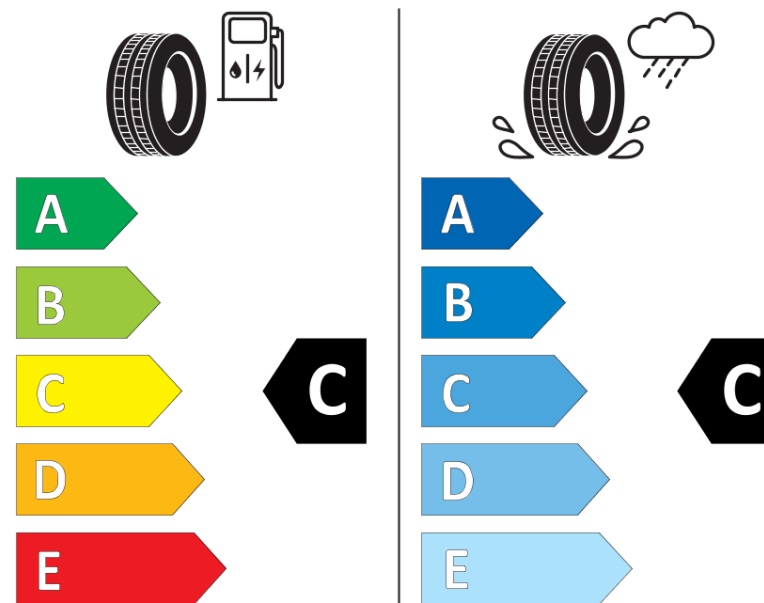

Fiche d'Information sur le Produit

Règlementation déléguée (UE) 2020/740

Marque	KORMORAN
Désignation commerciale	SUV SNOW
Identifiant	828930
Dimension	255/55R18
Indice de charge	109
Indice de vitesse	V
Classe d'efficacité en carburant	C
Classe d'adhérence sur sol mouillé	C
Classe de bruit de roulement externe	B
Valeur de bruit de roulement externe	72 dB
Pneu neige	Oui
Pneu glace	Non
Date de début de production	26/16
Date de fin de production	
Version de charge	XL
Information additionnelle	255/55 R18 109V XL TL SUV SNOW KO

KORMORAN

828930

255/55R18 109 V

C1

2020/740