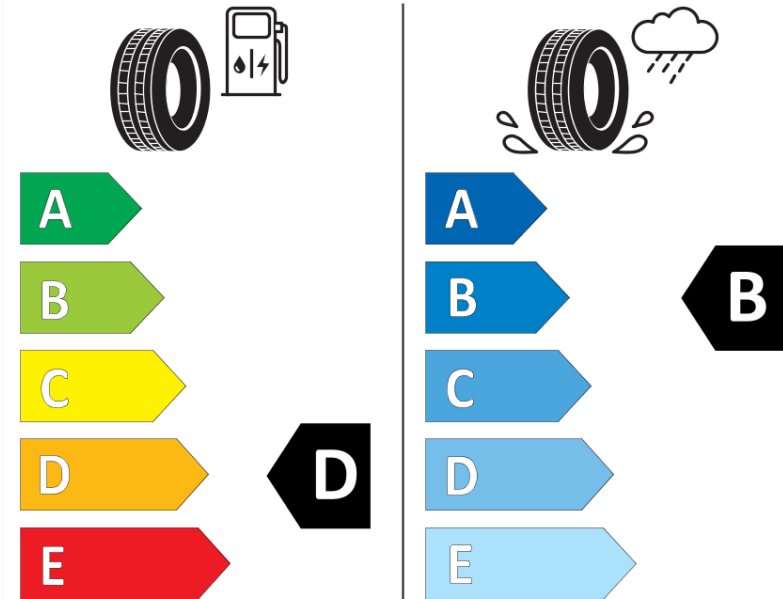

Fiche d'Information sur le Produit

Règlementation déléguée (UE) 2020/740

Marque	MICHELIN
Désignation commerciale	X ONE MULTI D
Identifiant	831881
Dimension	495/45R22.5
Indice de charge	169
Indice de capacité de charge pour montage jumelé	
Indice de vitesse	K
Classe d'efficacité en carburant	D
Classe d'adhérence sur sol mouillé	B
Classe de bruit de roulement externe	B
Valeur de bruit de roulement externe	75 dB
Pneu neige	Oui
Date de début de production	01/12
Date de fin de production	
Information additionnelle	495/45R22.5 X ONE MULTI D TL 169K VG MI
Indice de capacité de charge additionnel en monte simple	
Indice de capacité de charge additionnel en montage jumelé	
Indice de vitesse additionnel	

ENERG

MICHELIN

831881

495/45R22.5 169 K

C3