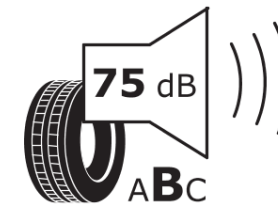

ENERG

MICHELIN

831881

495/45R22.5 169 K

C3