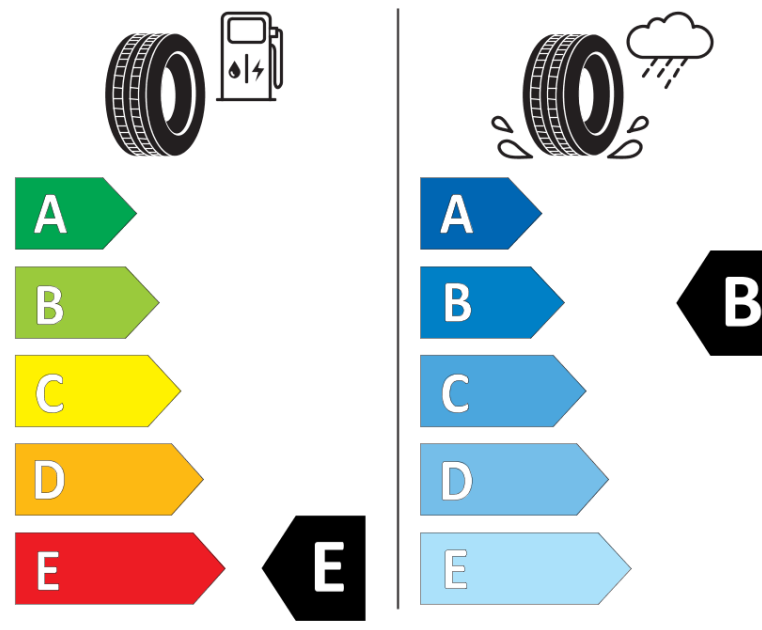

## Fiche d'Information sur le Produit

Règlementation déléguée (UE) 2020/740

Marque	<b>BFGOODRICH</b>
Désignation commerciale	<b>ALL-TERRAIN T/A KO2</b>
Identifiant	<b>836366</b>
Dimension	<b>33X12.5R15</b>
Indice de charge	<b>108</b>
Indice de capacité de charge pour montage jumelé	
Indice de vitesse	<b>R</b>
Classe d'efficacité en carburant	<b>E</b>
Classe d'adhérence sur sol mouillé	<b>B</b>
Classe de bruit de roulement externe	<b>B</b>
Valeur de bruit de roulement externe	<b>75 dB</b>
Pneu neige	<b>Oui</b>
Date de début de production	<b>42/11</b>
Date de fin de production	
Information additionnelle	<b>33X12.50R15LT 108R TL ALL-TERRAIN T/A KO2 LRC RWLGO</b>
Indice de capacité de charge additionnel en monte simple	
Indice de capacité de charge additionnel en montage jumelé	
Indice de vitesse additionnel	

# ENERG

**BFGOODRICH**

836366

33X12.5R15 108 R

C2

2020/740