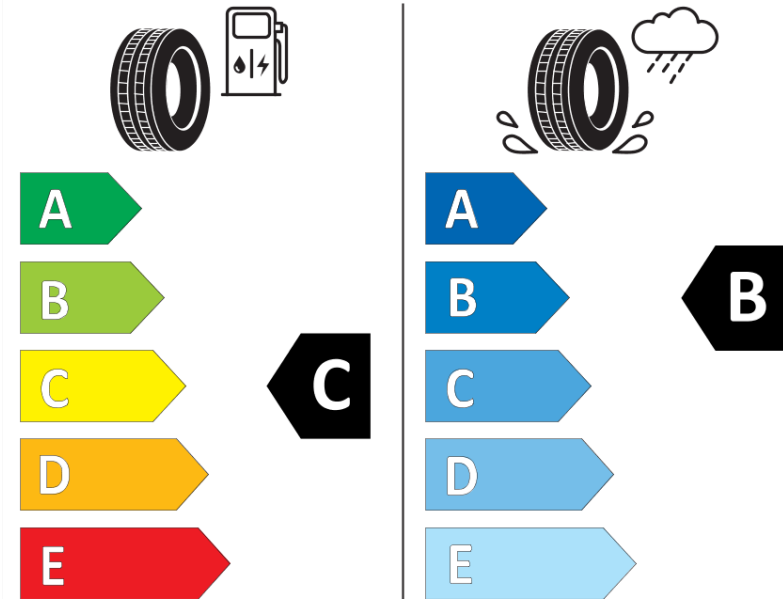

## Fiche d'Information sur le Produit

Règlementation déléguée (UE) 2020/740

Marque	<b>MICHELIN</b>
Désignation commerciale	<b>PILOT SPORT 4 SUV FRV</b>
Identifiant	<b>836491</b>
Dimension	<b>295/35R22</b>
Indice de charge	<b>108</b>
Indice de vitesse	<b>Y</b>
Classe d'efficacité en carburant	<b>C</b>
Classe d'adhérence sur sol mouillé	<b>B</b>
Classe de bruit de roulement externe	<b>B</b>
Valeur de bruit de roulement externe	<b>74 dB</b>
Pneu neige	<b>Non</b>
Pneu glace	<b>Non</b>
Date de début de production	<b>43/23</b>
Date de fin de production	
Version de charge	<b>XL</b>
Information additionnelle	<b>295/35 R22 108Y XL TL PILOT SPORT 4 SUV FRV MI</b>

# ENERG

**MICHELIN**

836491

295/35R22 108 Y XL

C1

2020/740