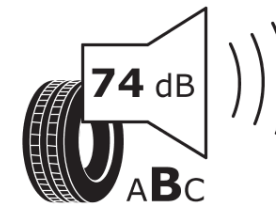

## Fiche d'Information sur le Produit

Règlementation déléguée (UE) 2020/740

Marque	<b>MICHELIN</b>
Désignation commerciale	<b>PILOT SPORT 4 SUV FRV</b>
Identifiant	<b>836491</b>
Dimension	<b>295/35R22</b>
Indice de charge	<b>108</b>
Indice de vitesse	<b>Y</b>
Classe d'efficacité en carburant	<b>C</b>
Classe d'adhérence sur sol mouillé	<b>B</b>
Classe de bruit de roulement externe	<b>B</b>
Valeur de bruit de roulement externe	<b>74 dB</b>
Pneu neige	<b>Non</b>
Pneu glace	<b>Non</b>
Date de début de production	<b>43/23</b>
Date de fin de production	
Version de charge	<b>XL</b>
Information additionnelle	<b>295/35 R22 108Y XL TL PILOT SPORT 4 SUV FRV MI</b>

# ENERG

**MICHELIN**

836491

295/35R22 108 Y XL

C1

2020/740