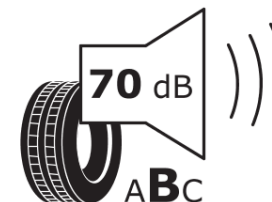

## Fiche d'Information sur le Produit

Règlementation déléguée (UE) 2020/740

|                                      |                                       |
|--------------------------------------|---------------------------------------|
| Marque                               | <b>MICHELIN</b>                       |
| Désignation commerciale              | <b>PRIMACY 5</b>                      |
| Identifiant                          | <b>838808</b>                         |
| Dimension                            | <b>225/60R18</b>                      |
| Indice de charge                     | <b>104</b>                            |
| Indice de vitesse                    | <b>V</b>                              |
| Classe d'efficacité en carburant     | <b>B</b>                              |
| Classe d'adhérence sur sol mouillé   | <b>A</b>                              |
| Classe de bruit de roulement externe | <b>B</b>                              |
| Valeur de bruit de roulement externe | <b>70 dB</b>                          |
| Pneu neige                           | <b>Non</b>                            |
| Pneu glace                           | <b>Non</b>                            |
| Date de début de production          | <b>39/24</b>                          |
| Date de fin de production            |                                       |
| Version de charge                    | <b>XL</b>                             |
| Information additionnelle            | <b>225/60R18 104V XL PRIMACY 5 MI</b> |

# ENERG

**MICHELIN**

838808

225/60R18 104 V XL

C1

2020/740