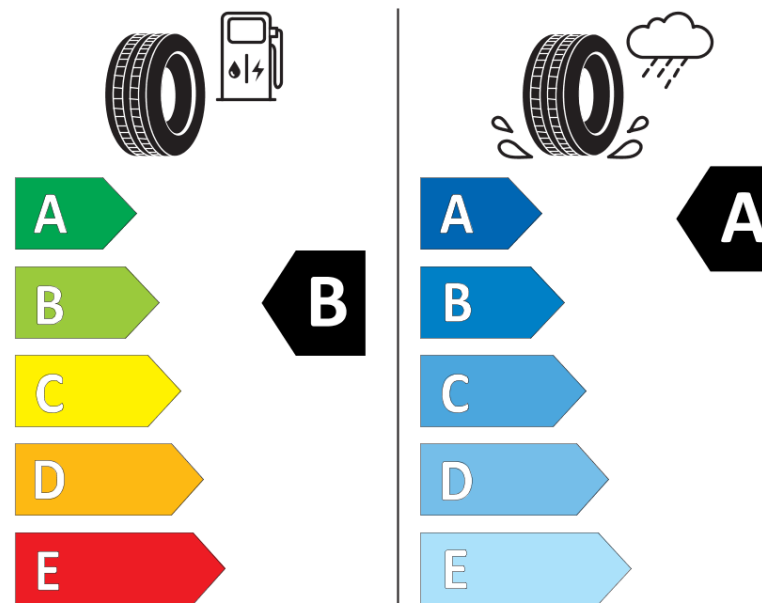

## Fiche d'Information sur le Produit

Règlementation déléguée (UE) 2020/740

|                                      |                                       |
|--------------------------------------|---------------------------------------|
| Marque                               | <b>MICHELIN</b>                       |
| Désignation commerciale              | <b>PRIMACY 5</b>                      |
| Identifiant                          | <b>838808</b>                         |
| Dimension                            | <b>225/60R18</b>                      |
| Indice de charge                     | <b>104</b>                            |
| Indice de vitesse                    | <b>V</b>                              |
| Classe d'efficacité en carburant     | <b>B</b>                              |
| Classe d'adhérence sur sol mouillé   | <b>A</b>                              |
| Classe de bruit de roulement externe | <b>B</b>                              |
| Valeur de bruit de roulement externe | <b>70 dB</b>                          |
| Pneu neige                           | <b>Non</b>                            |
| Pneu glace                           | <b>Non</b>                            |
| Date de début de production          | <b>39/24</b>                          |
| Date de fin de production            |                                       |
| Version de charge                    | <b>XL</b>                             |
| Information additionnelle            | <b>225/60R18 104V XL PRIMACY 5 MI</b> |

# ENERG

**MICHELIN**

838808

225/60R18 104 V XL

C1

2020/740